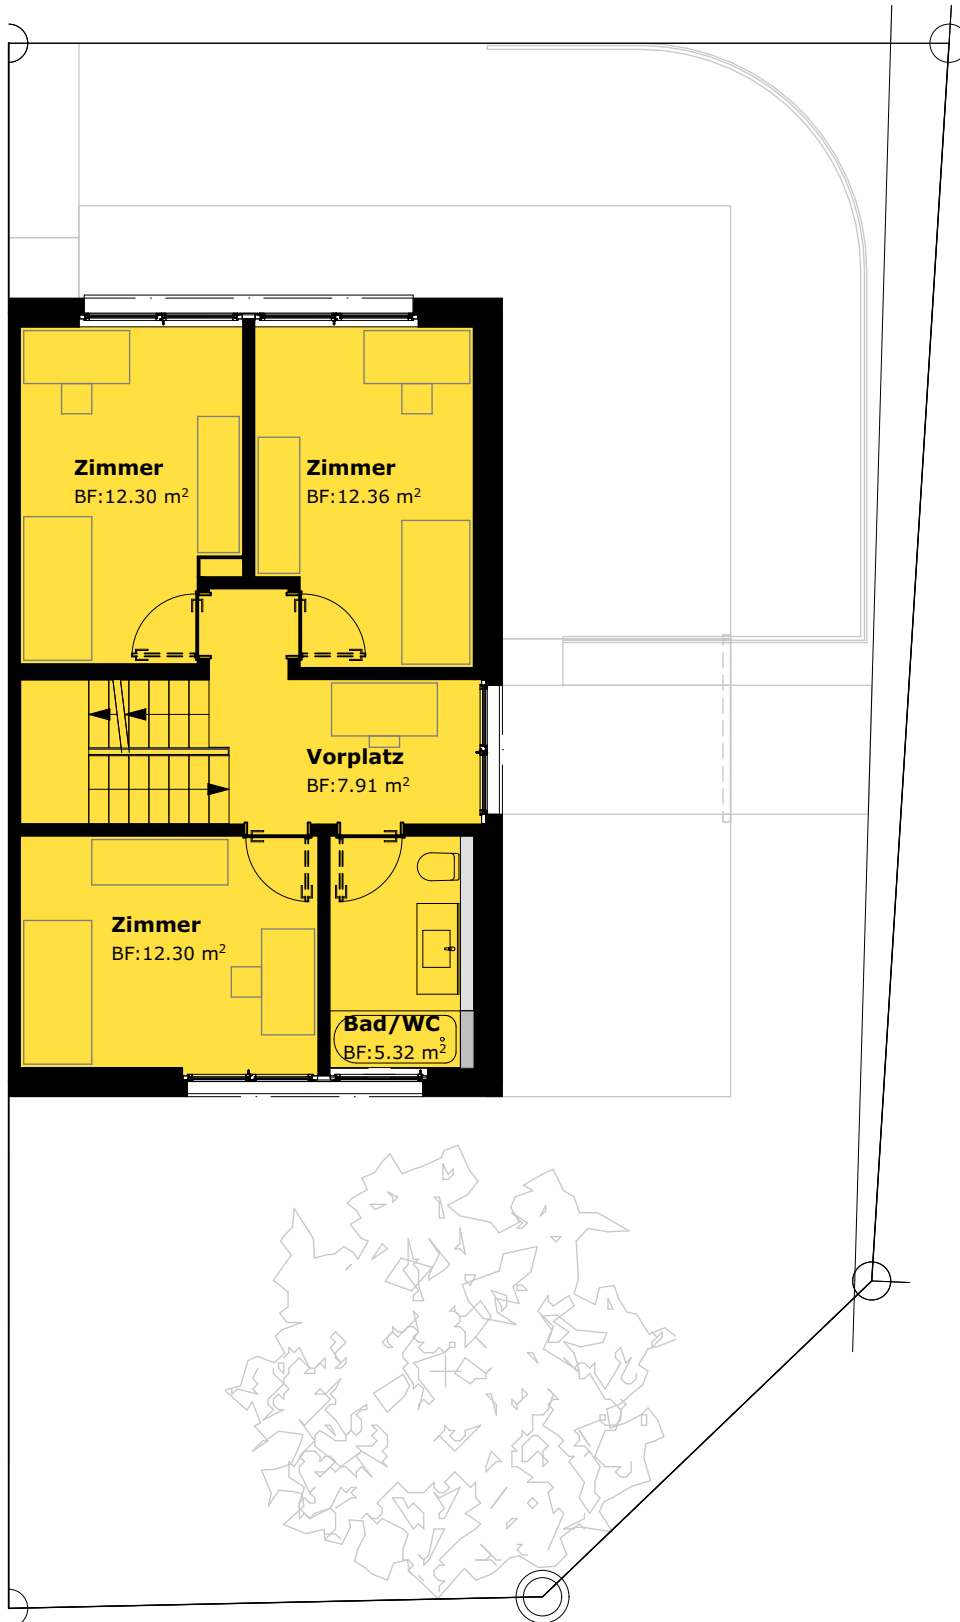

Kubatur = 723.96 m ³
NGF UG = 52.79 m ²
Sitzplatz = 25.93 m ²
Terrasse = 19.42 m ²

2 Parkplätze in Einstellhalle (Nr. 15+16)

Kubatur = 723.96 m ³
NGF EG = 58.17 m ²
Sitzplatz = 25.93 m ²
Terrasse = 19.42 m ²

2 Parkplätze in Einstellhalle (Nr. 15+16)

Kubatur = 723.96 m ³
NGF OG = 55.22 m ²
Sitzplatz = 25.93 m ²
Terrasse = 19.42 m ²

2 Parkplätze in Einstellhalle (Nr. 15+16)

Kubatur = 723.96 m ³
NGF AG = 26.78 m ²
Sitzplatz = 25.93 m ²
Terasse = 19.42 m ²

2 Parkplätze in Einstellhalle (Nr. 15+16)