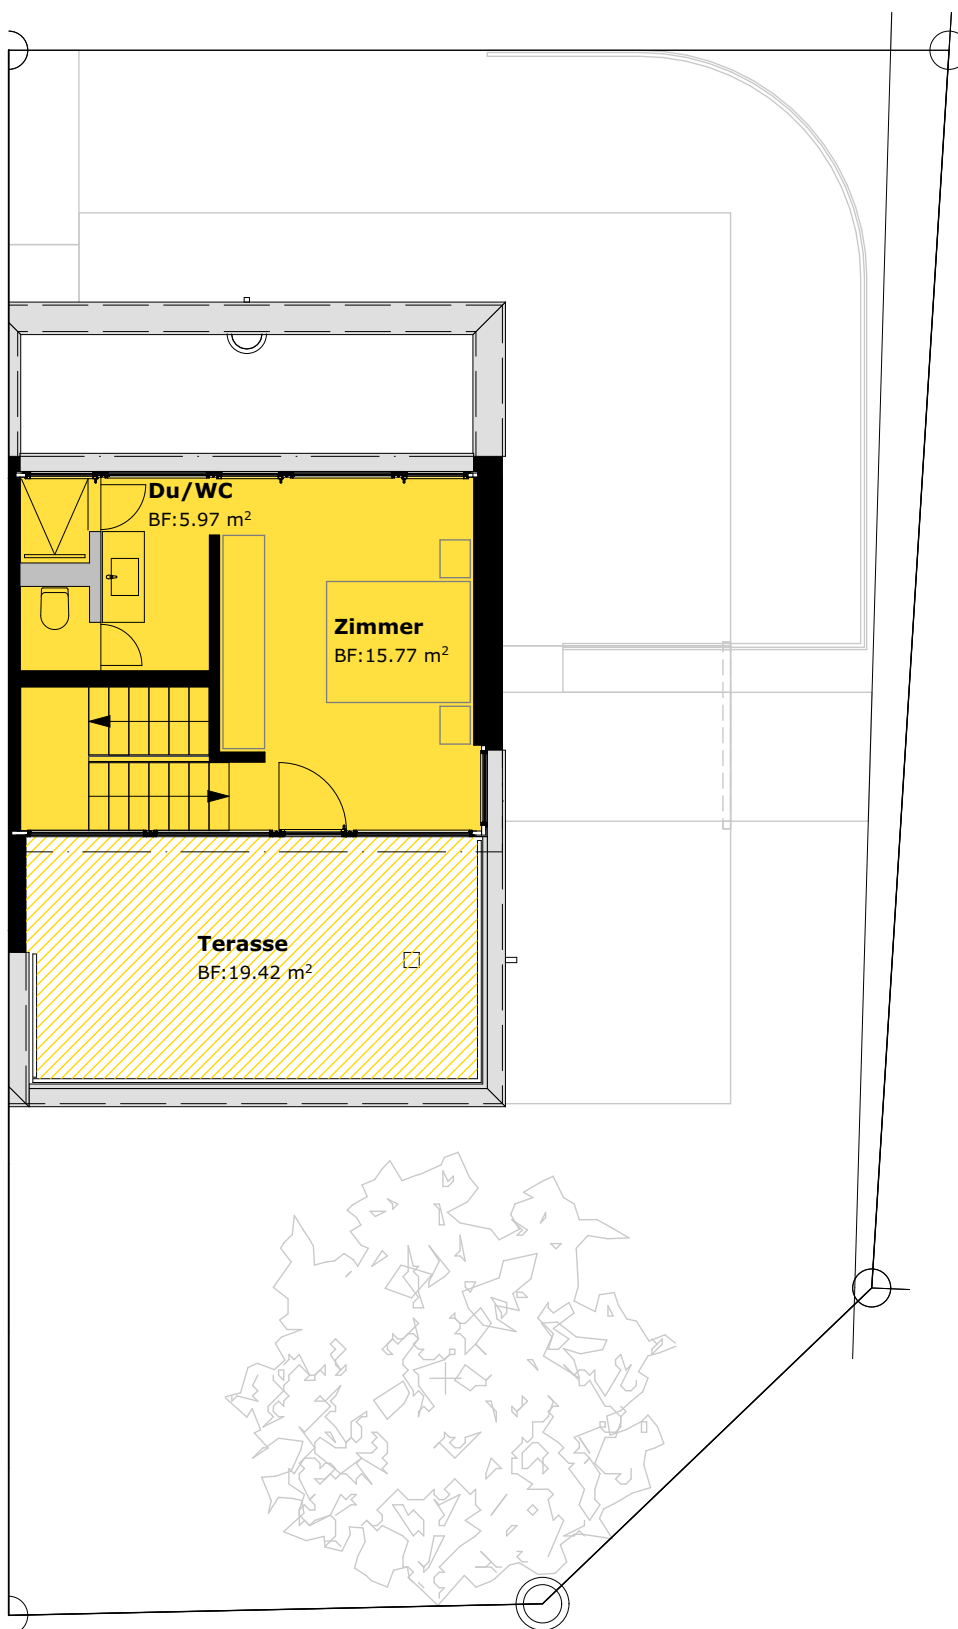

Kubatur = 723.96 m ³
NGF UG = 52.79 m ²
Sitzplatz = 25.93 m ²
Terrasse = 19.42 m ²

2 Parkplätze in Einstellhalle (Nr. 15+16)

Kubatur = 723.96 m ³
NGF EG = 58.17 m ²
Sitzplatz = 25.93 m ²
Terrasse = 19.42 m ²

2 Parkplätze in Einstellhalle (Nr. 15+16)

Kubatur = 723.96 m ³
NGF OG = 55.22 m ²
Sitzplatz = 25.93 m ²
Terrasse = 19.42 m ²

2 Parkplätze in Einstellhalle (Nr. 15+16)

Kubatur = 723.96 m ³
NGF AG = 26.78 m ²
Sitzplatz = 25.93 m ²
Terasse = 19.42 m ²