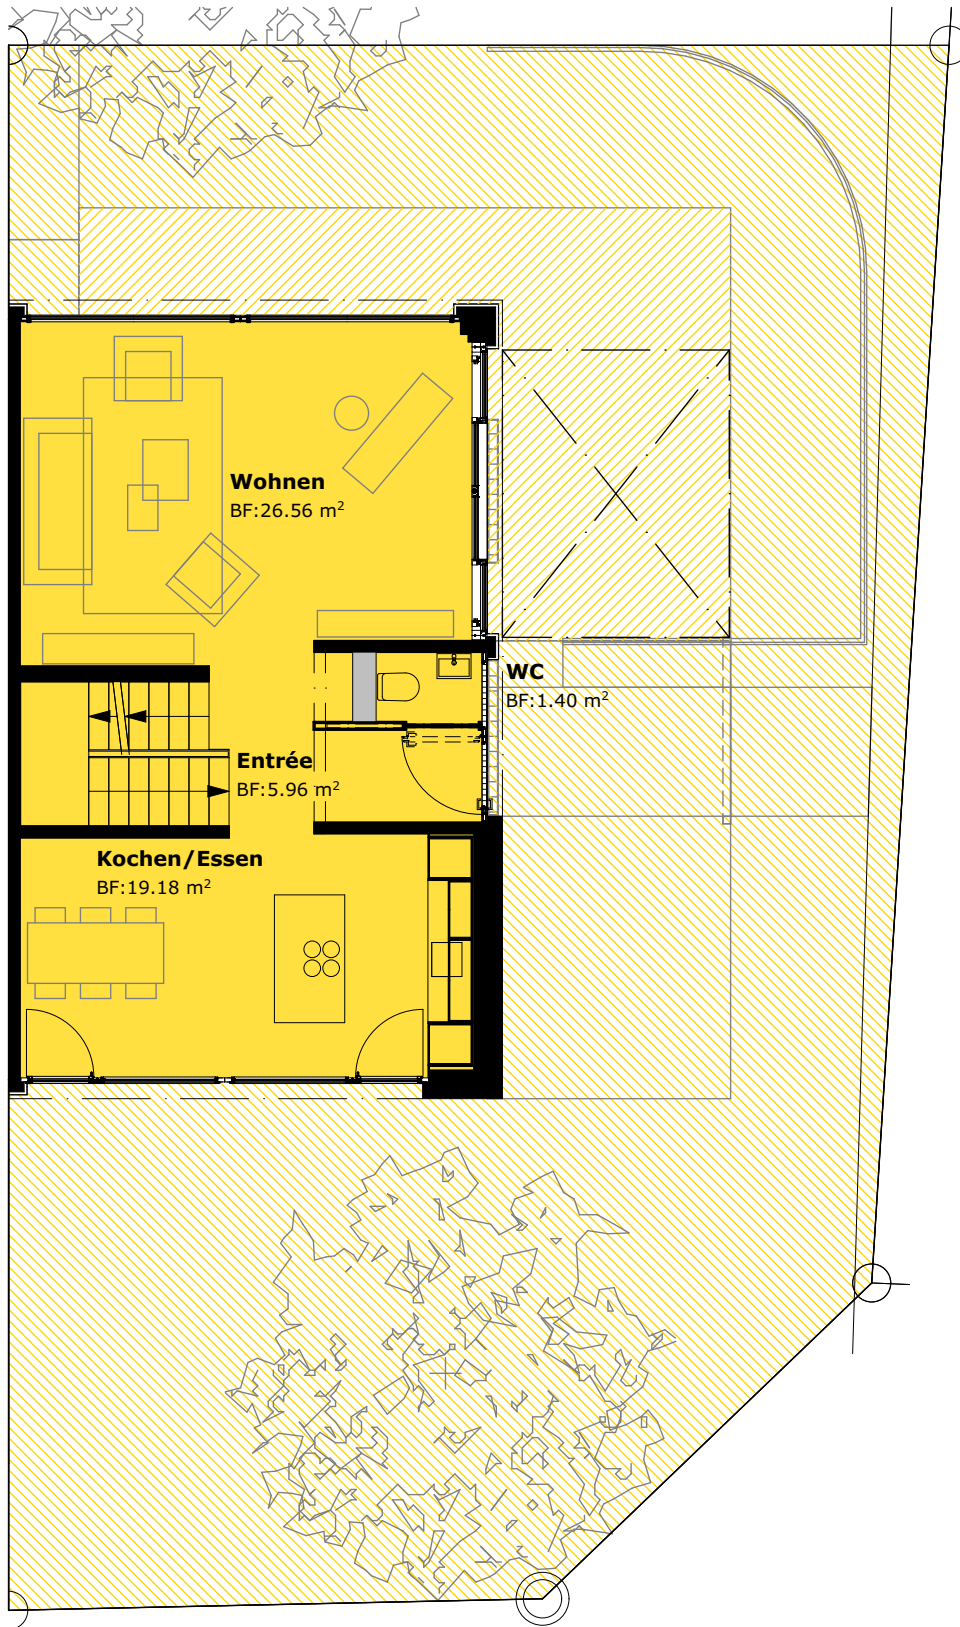

Kubatur = 723.96 m ³
NGF UG = 52.79 m ²
Sitzplatz = 25.93 m ²
Terrasse = 19.42 m ²

2 Parkplätze in Einstellhalle (Nr. 15+16)

Kubatur = 723.96 m ³
NGF EG = 58.17 m ²
Sitzplatz = 25.93 m ²
Terrasse = 19.42 m ²

2 Parkplätze in Einstellhalle (Nr. 15+16)

Kubatur = 723.96 m ³
NGF OG = 55.22 m ²
Sitzplatz = 25.93 m ²
Terrasse = 19.42 m ²

2 Parkplätze in Einstellhalle (Nr. 15+16)

Kubatur = 723.96 m ³
NGF AG = 26.78 m ²
Sitzplatz = 25.93 m ²
Terasse = 19.42 m ²

2 Parkplätze in Einstellhalle (Nr. 15+16)