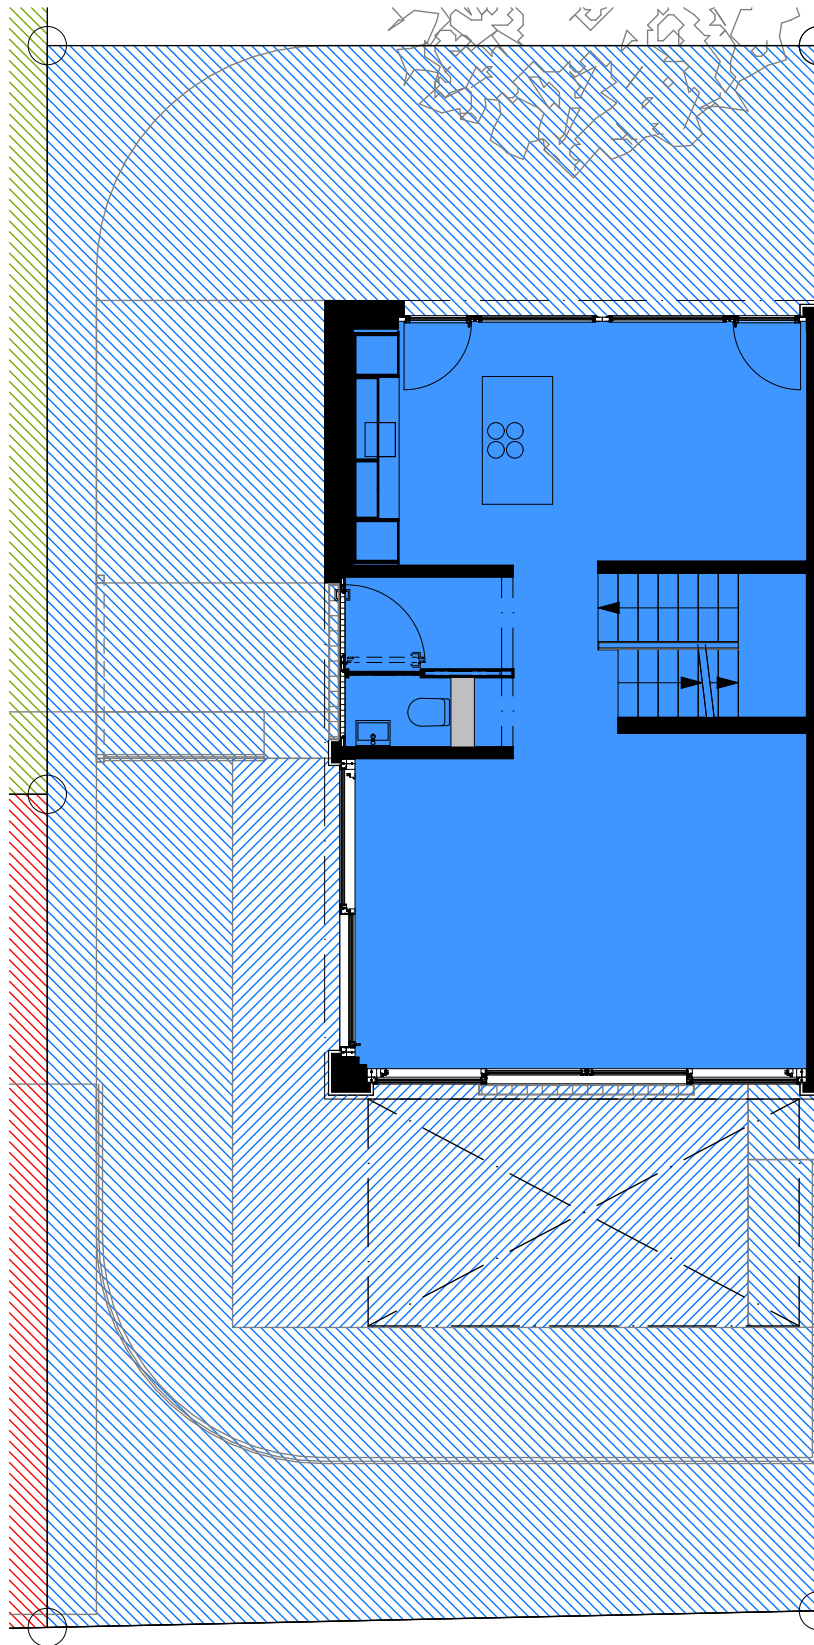

BWF	= 160.20 m ²
UG	= 33.51 m ²
Sitzplatz	= 27.94 m ²
Terrasse	= 19.88 m ²

2 Parkplätze in Einstellhalle (Nr. 13+14)

	BWF = 160.20 m ²	
	UG = 33.51 m ²	
	Sitzplatz = 27.94 m ²	
	Terrasse = 19.88 m ²	 2 Parkplätze in Einstellhalle (Nr. 13+14)