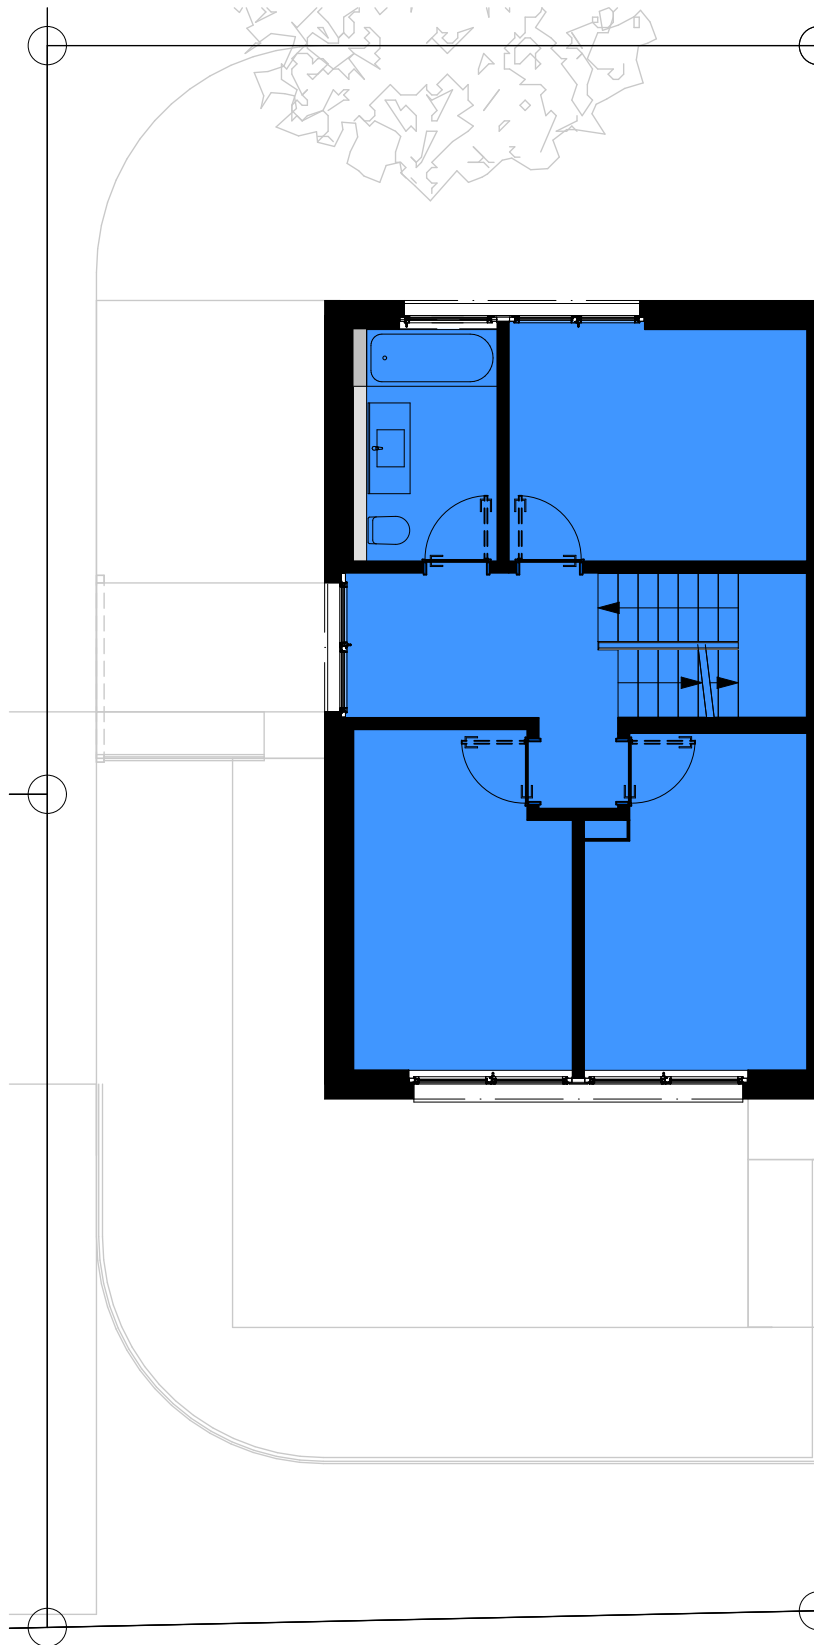

BWF	= 160.20 m ²
UG	= 33.51 m ²
Sitzplatz	= 27.94 m ²
Terrasse	= 19.88 m ²

2 Parkplätze in Einstellhalle (Nr. 13+14)

	BWF = 160.20 m ²	
	UG = 33.51 m ²	
	Sitzplatz = 27.94 m ²	
	Terrasse = 19.88 m ²	 2 Parkplätze in Einstellhalle (Nr. 13+14)