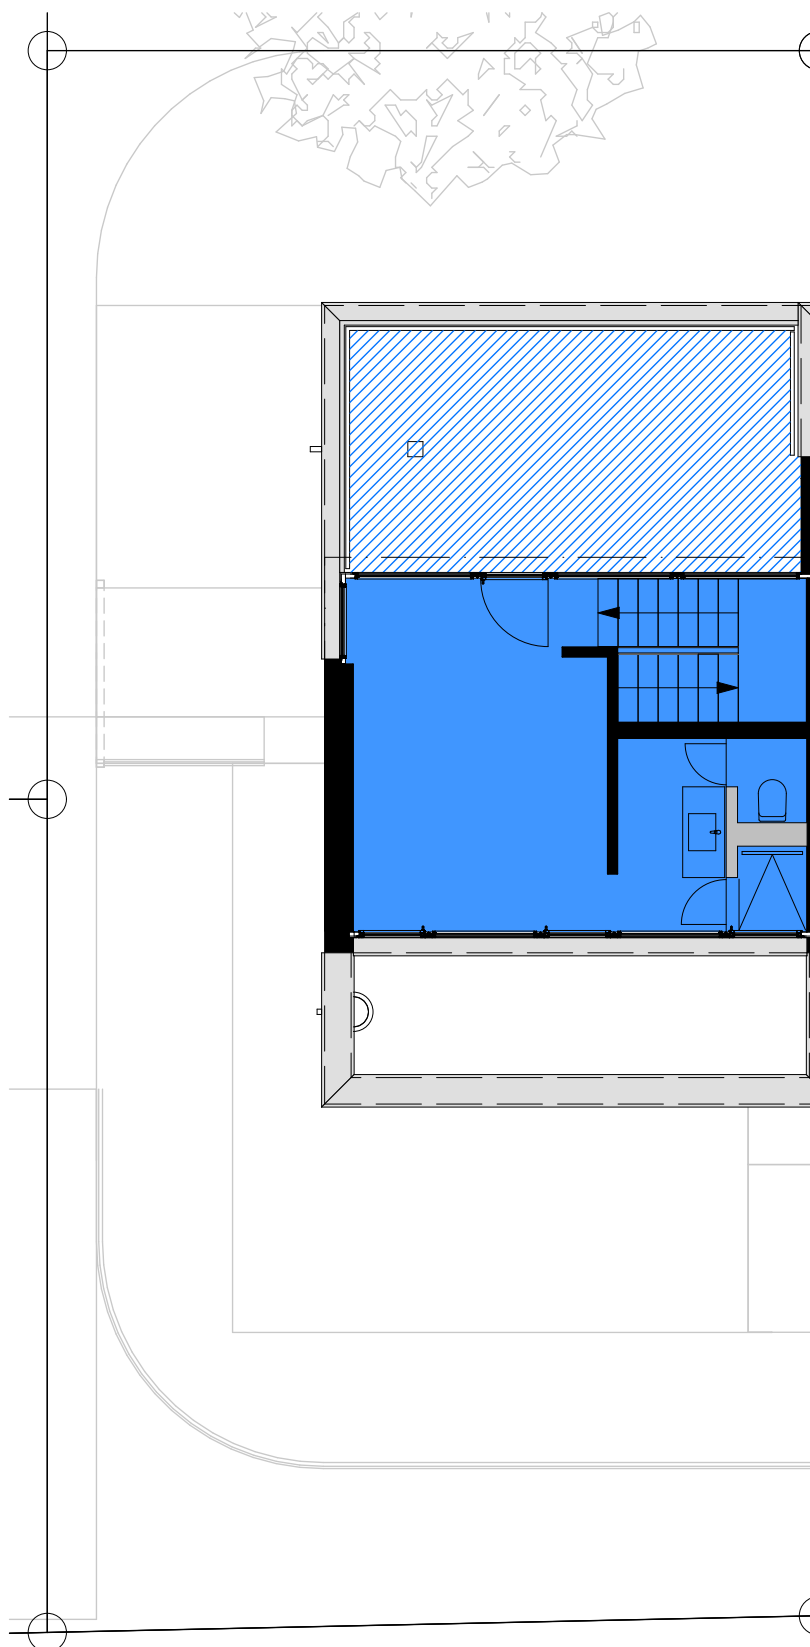

BWF	= 160.20 m ²
UG	= 33.51 m ²
Sitzplatz	= 27.94 m ²
Terrasse	= 19.88 m ²

2 Parkplätze in Einstellhalle (Nr. 13+14)

	BWF = 160.20 m ²	
	UG = 33.51 m ²	
	Sitzplatz = 27.94 m ²	
	Terrasse = 19.88 m ²	 2 Parkplätze in Einstellhalle (Nr. 13+14)