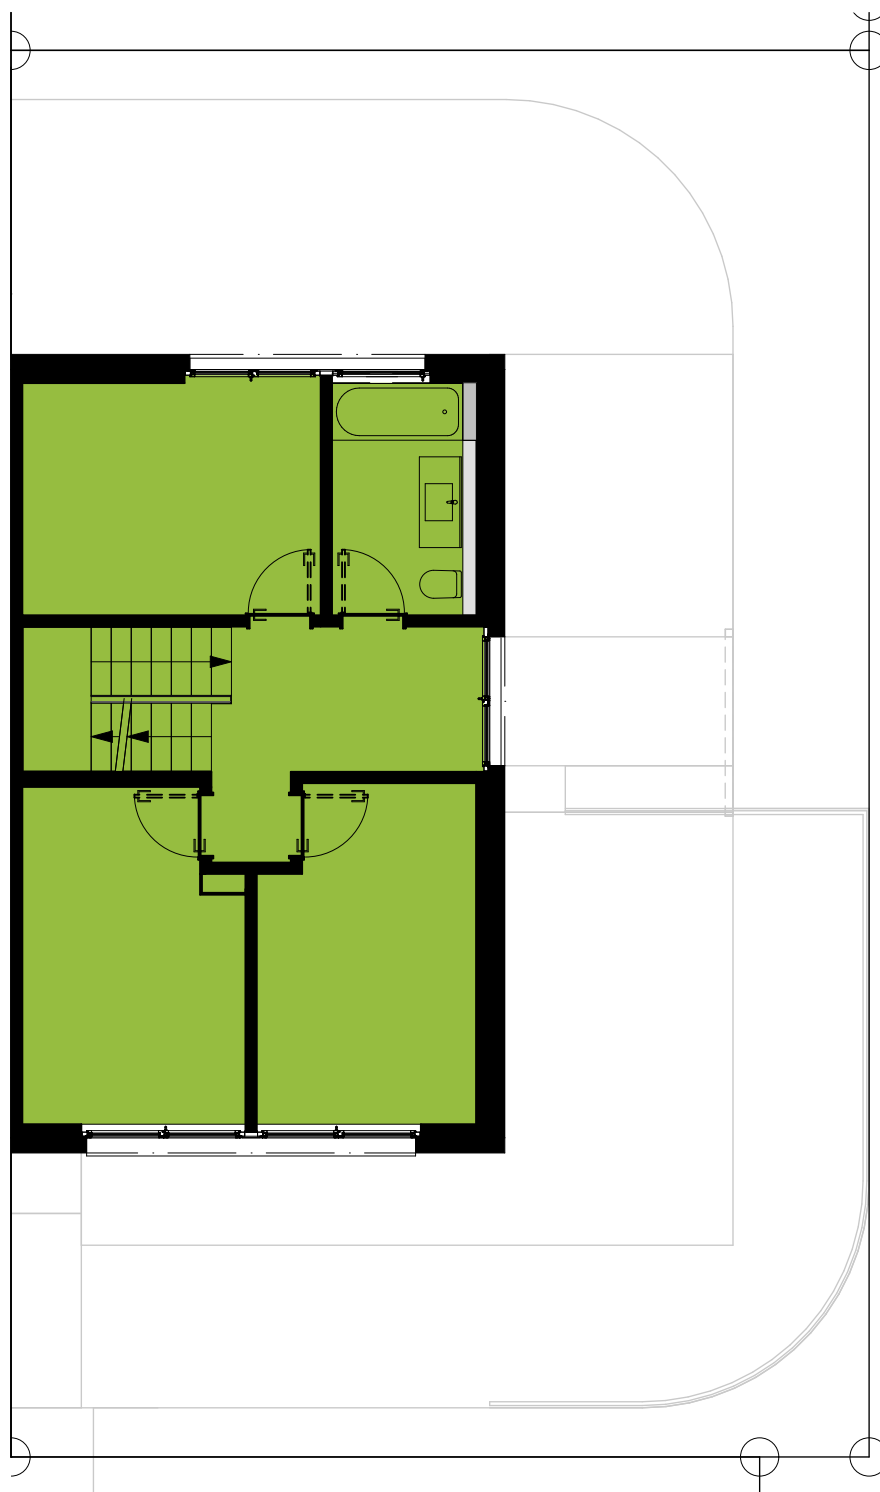

	BWF = 155.41 m ²	
	UG = 23.25 m ²	
	Sitzplatz = 25.93 m ²	
	Terrasse = 19.88 m ²	 2 Parkplätze in Einstellhalle (Nr. 9+10)

	BWF = 155.41 m ²		UG = 23.25 m ²		Sitzplatz = 25.93 m ²		2 Parkplätze in Einstellhalle (Nr. 9+10)
---	-----------------------------	---	---------------------------	---	----------------------------------	---	--

	BWF = 155.41 m ²		2 Parkplätze in Einstellhalle (Nr. 9+10)
	UG = 23.25 m ²		
	Sitzplatz = 25.93 m ²		
	Terrasse = 19.88 m ²		

BWF = 155.41 m²
UG = 23.25 m²
Sitzplatz = 25.93 m²
Terrasse = 19.88 m²

2 Parkplätze in Einstellhalle (Nr. 9+10)