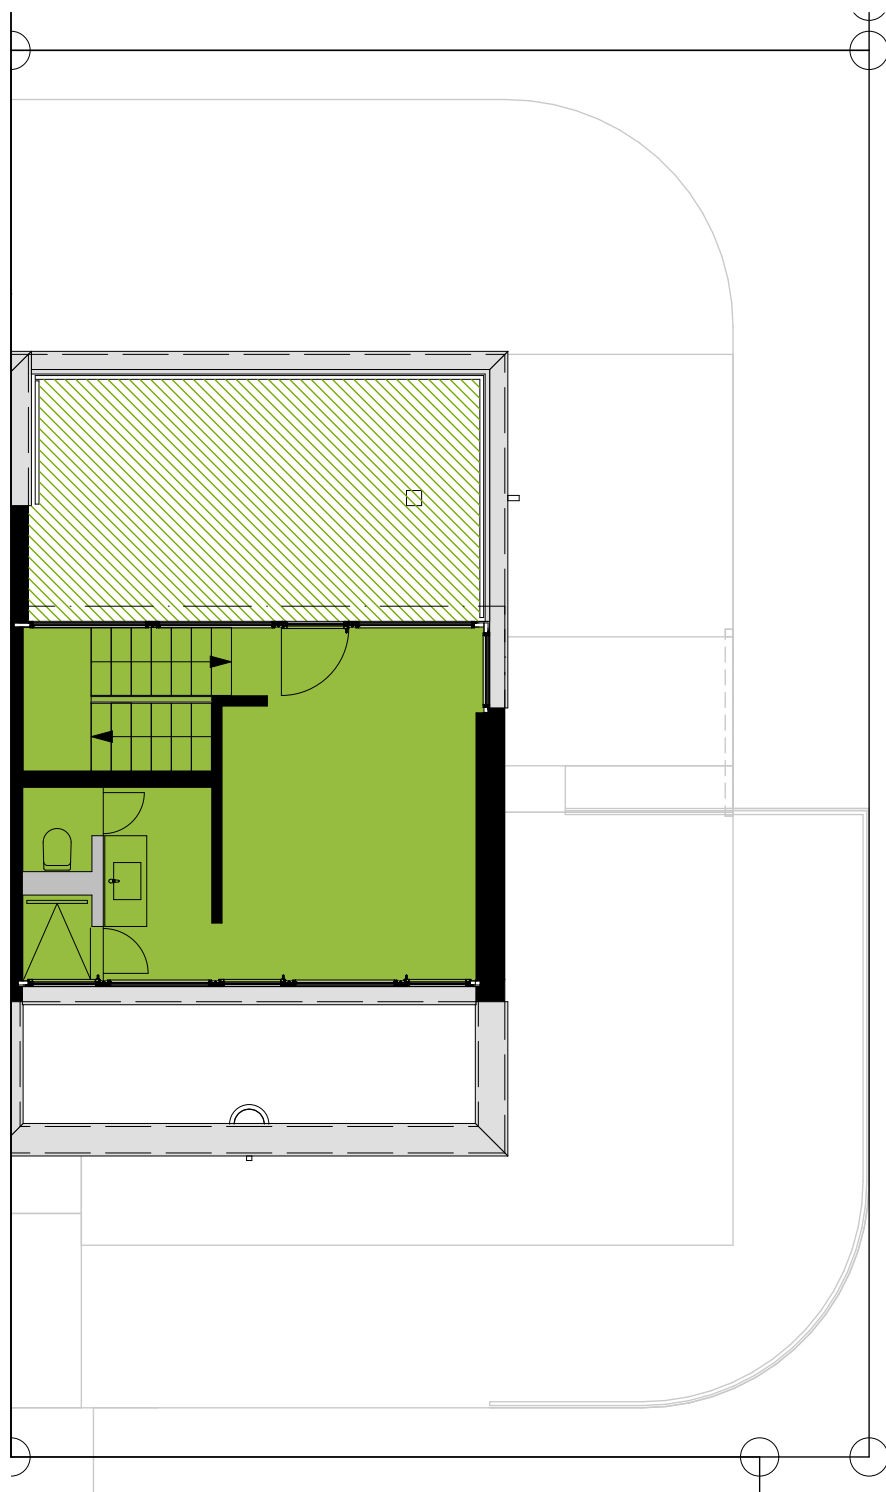

	BWF = 155.41 m ²	
	UG = 23.25 m ²	
	Sitzplatz = 25.93 m ²	
	Terrasse = 19.88 m ²	 2 Parkplätze in Einstellhalle (Nr. 9+10)

	BWF = 155.41 m ²		UG = 23.25 m ²		Sitzplatz = 25.93 m ²		2 Parkplätze in Einstellhalle (Nr. 9+10)
---	-----------------------------	---	---------------------------	---	----------------------------------	---	--

	BWF = 155.41 m ²		2 Parkplätze in Einstellhalle (Nr. 9+10)
	UG = 23.25 m ²		
	Sitzplatz = 25.93 m ²		
	Terrasse = 19.88 m ²		

BWF = 155.41 m²
UG = 23.25 m²
Sitzplatz = 25.93 m²
Terrasse = 19.88 m²

2 Parkplätze in Einstellhalle (Nr. 9+10)