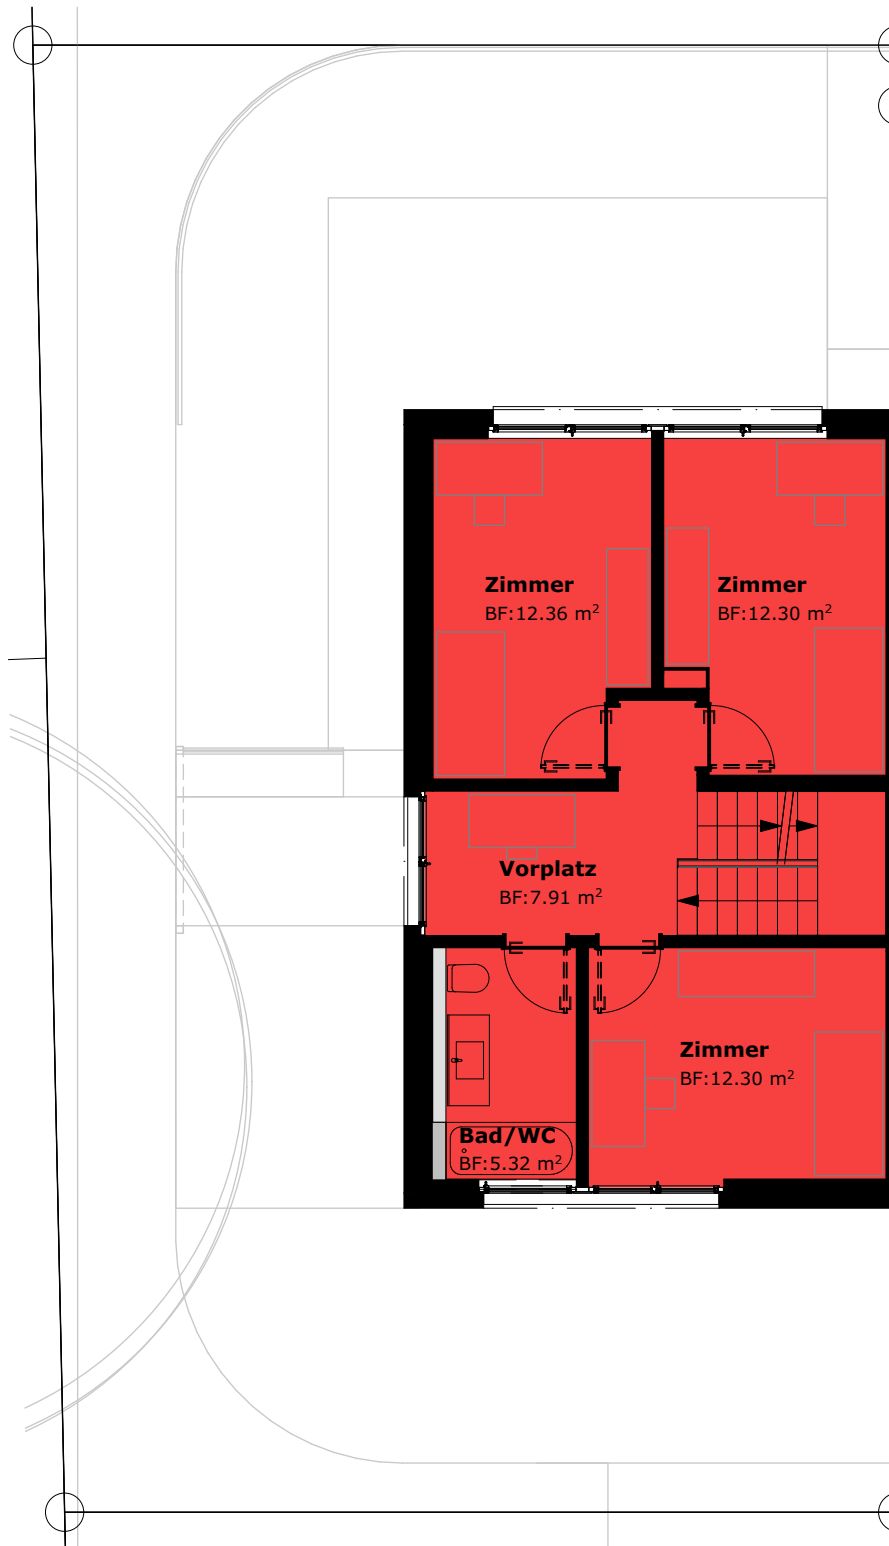

Kubatur = 627.47 m ³
NGF UG = 27.68 m ²
Sitzplatz = 24.80 m ²
Terrasse = 19.42 m ²

2 Parkplätze in Einstellhalle (Nr. 11+12)

Kubatur = 627.47 m ³
NGF EG = 57.93 m ²
Sitzplatz = 24.80 m ²
Terrasse = 19.42 m ²

2 Parkplätze in Einstellhalle (Nr. 11+12)

Kubatur = 627.47 m ³
NGF OG = 55.22 m ²
Sitzplatz = 24.80 m ²
Terrasse = 19.42 m ²

2 Parkplätze in Einstellhalle (Nr. 11+12)

Kubatur = 627.47 m ³
NGF AG = 26.78 m ²
Sitzplatz = 24.80 m ²
Terasse = 19.42 m ²