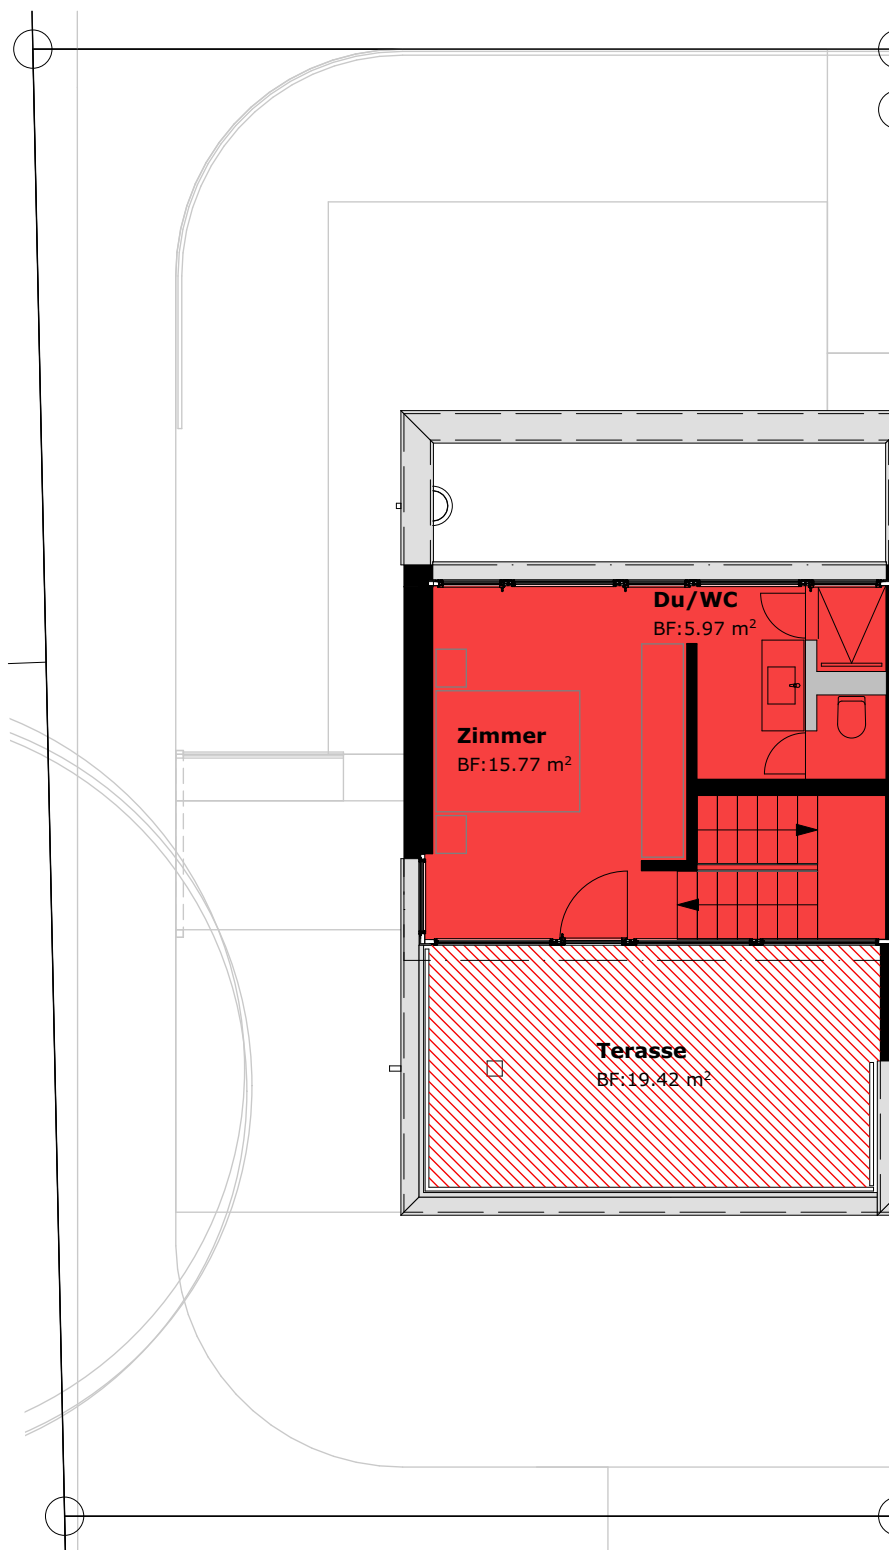

Kubatur = 627.47 m ³
NGF UG = 27.68 m ²
Sitzplatz = 24.80 m ²
Terrasse = 19.42 m ²

2 Parkplätze in Einstellhalle (Nr. 11+12)

Kubatur = 627.47 m ³
NGF EG = 57.93 m ²
Sitzplatz = 24.80 m ²
Terrasse = 19.42 m ²

2 Parkplätze in Einstellhalle (Nr. 11+12)

Kubatur = 627.47 m ³
NGF OG = 55.22 m ²
Sitzplatz = 24.80 m ²
Terrasse = 19.42 m ²

2 Parkplätze in Einstellhalle (Nr. 11+12)

Kubatur = 627.47 m ³
NGF AG = 26.78 m ²
Sitzplatz = 24.80 m ²
Terasse = 19.42 m ²

2 Parkplätze in Einstellhalle (Nr. 11+12)