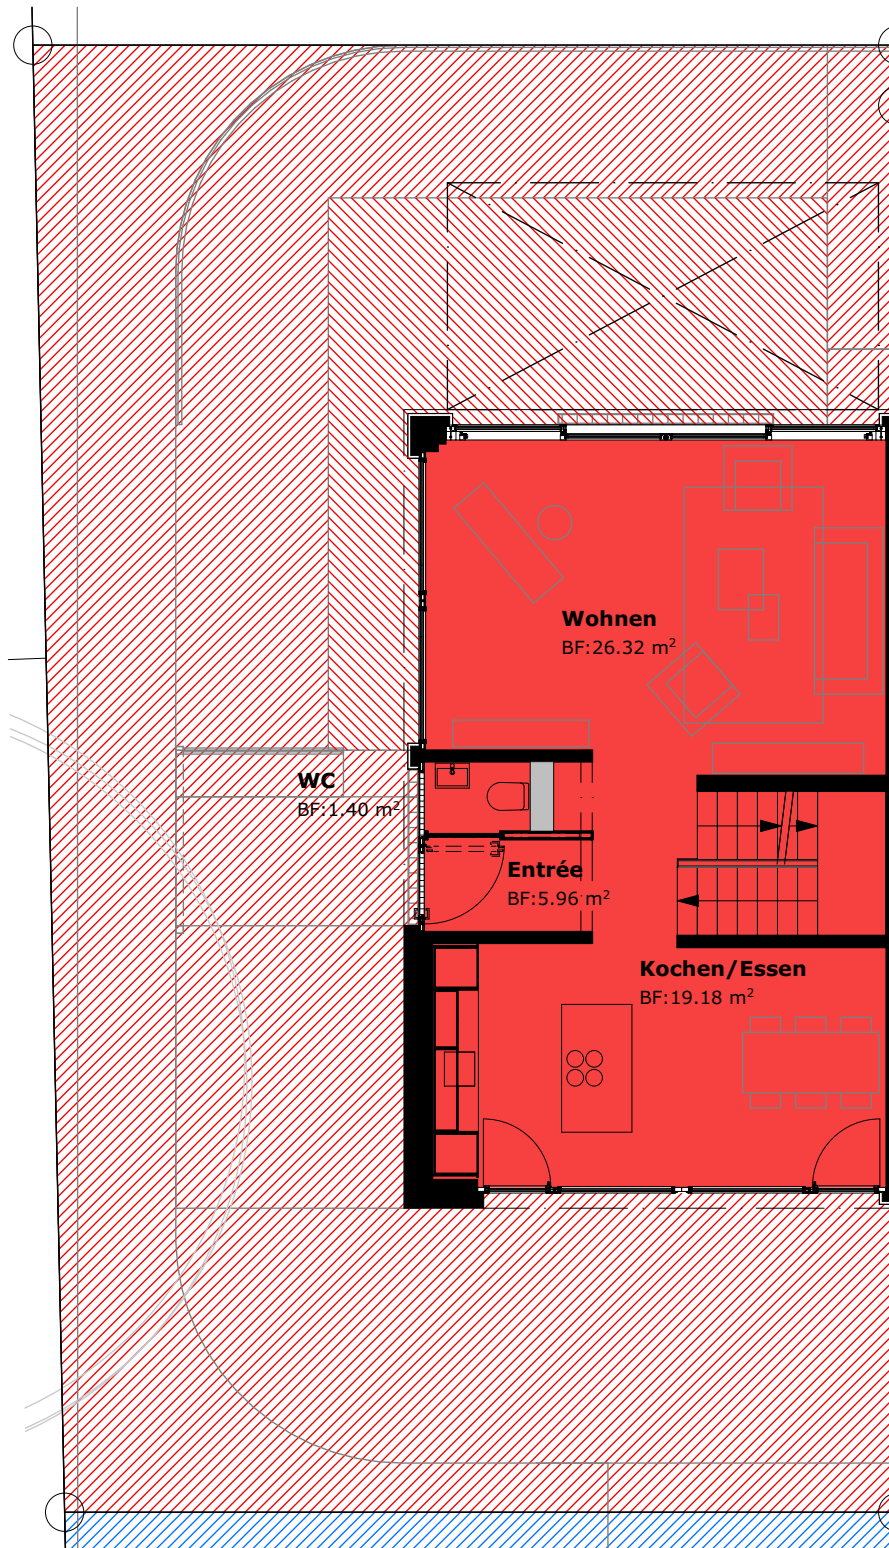

Kubatur = 627.47 m ³
NGF UG = 27.68 m ²
Sitzplatz = 24.80 m ²
Terrasse = 19.42 m ²

2 Parkplätze in Einstellhalle (Nr. 11+12)

Kubatur = 627.47 m ³
NGF EG = 57.93 m ²
Sitzplatz = 24.80 m ²
Terrasse = 19.42 m ²

2 Parkplätze in Einstellhalle (Nr. 11+12)

Kubatur = 627.47 m ³
NGF OG = 55.22 m ²
Sitzplatz = 24.80 m ²
Terrasse = 19.42 m ²

2 Parkplätze in Einstellhalle (Nr. 11+12)

Kubatur = 627.47 m ³
NGF AG = 26.78 m ²
Sitzplatz = 24.80 m ²
Terasse = 19.42 m ²

2 Parkplätze in Einstellhalle (Nr. 11+12)