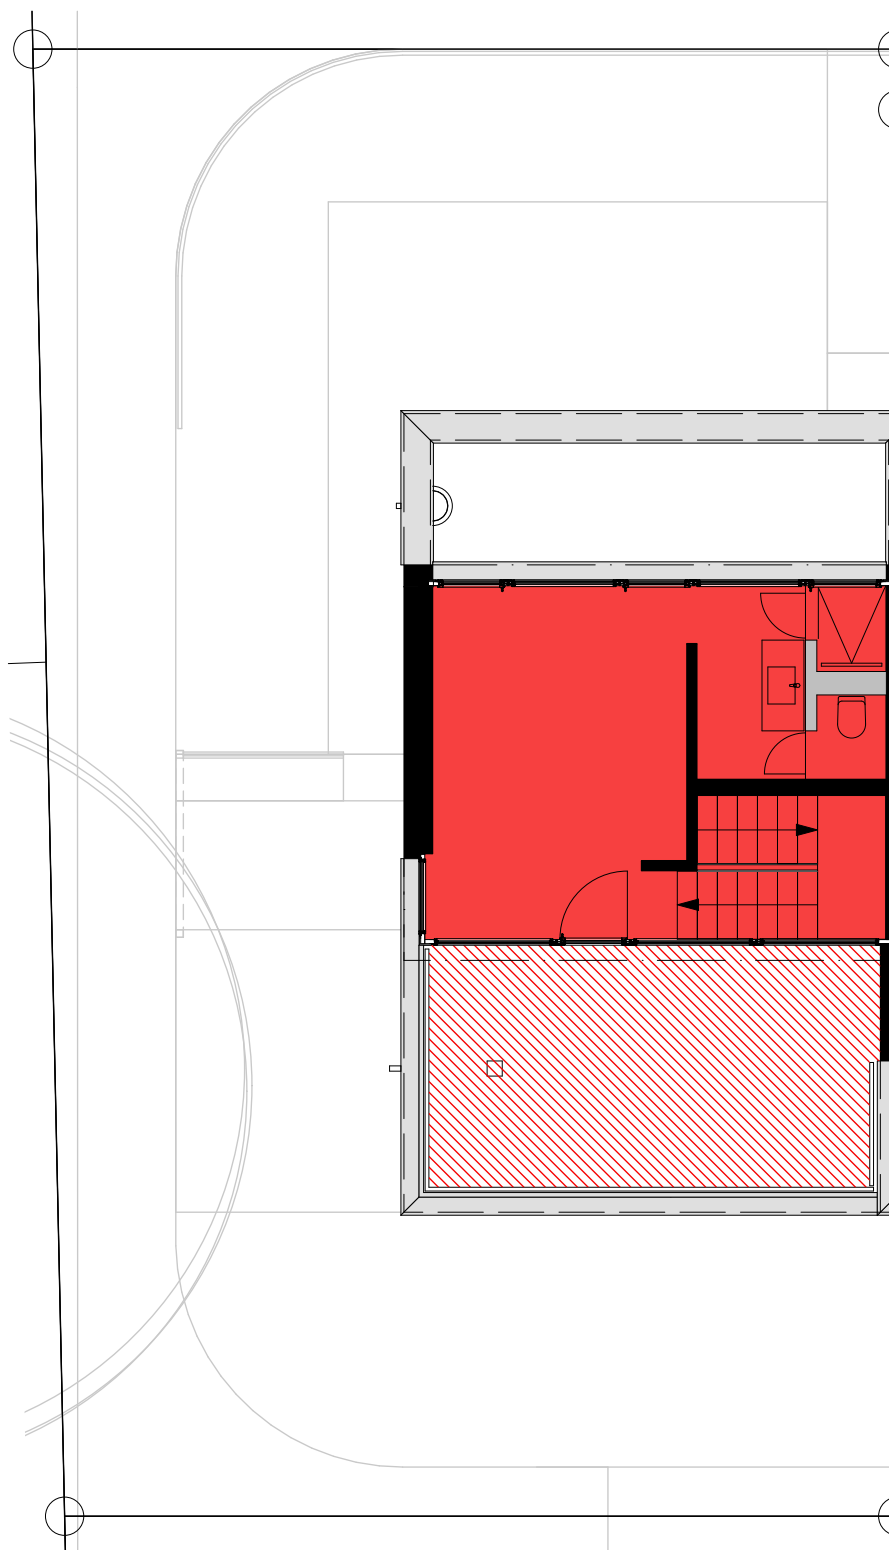

BWF	= 154.53 m ²
UG	= 44.72 m ²
Sitzplatz	= 24.80 m ²
Terrasse	= 19.88 m ²

2 Parkplätze in Einstellhalle (Nr. 11+12)

	BWF = 154.53 m ²		2 Parkplätze in Einstellhalle (Nr. 11+12)
	UG = 44.72 m ²		
	Sitzplatz = 24.80 m ²		
	Terrasse = 19.88 m ²		

BWF	= 154.53 m ²
UG	= 44.72 m ²
Sitzplatz	= 24.80 m ²
Terrasse	= 19.88 m ²

2 Parkplätze in Einstellhalle (Nr. 11+12)

BWF	= 154.53 m ²
UG	= 44.72 m ²
Sitzplatz	= 24.80 m ²
Terrasse	= 19.88 m ²

2 Parkplätze in Einstellhalle (Nr. 11+12)