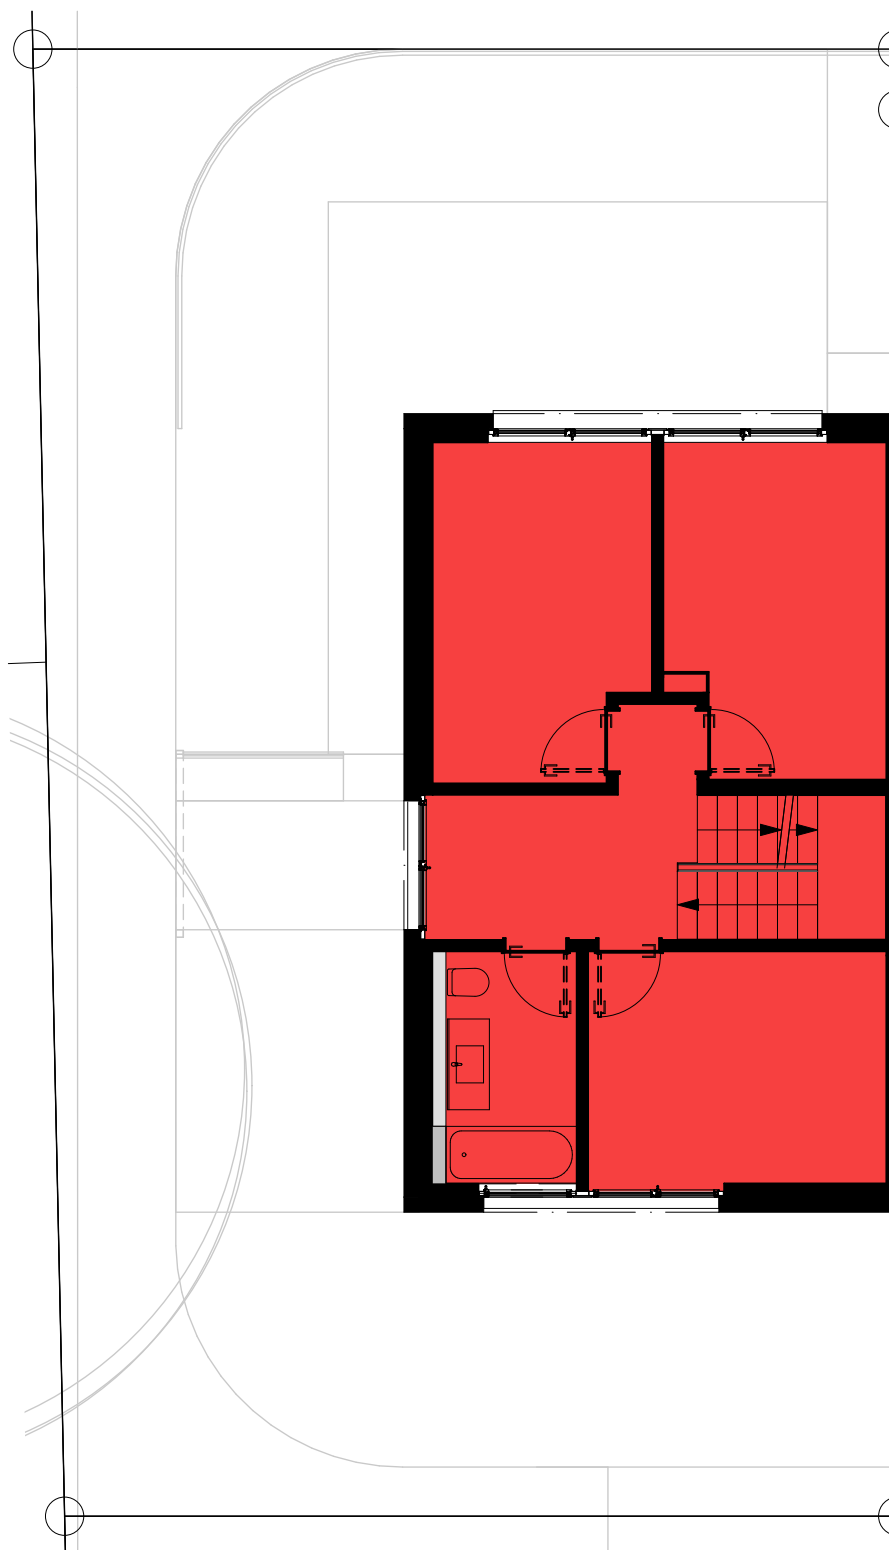

BWF	= 154.53 m ²
UG	= 44.72 m ²
Sitzplatz	= 24.80 m ²
Terrasse	= 19.88 m ²

2 Parkplätze in Einstellhalle (Nr. 11+12)

	BWF = 154.53 m ²		2 Parkplätze in Einstellhalle (Nr. 11+12)
	UG = 44.72 m ²		
	Sitzplatz = 24.80 m ²		
	Terrasse = 19.88 m ²		

BWF	= 154.53 m ²
UG	= 44.72 m ²
Sitzplatz	= 24.80 m ²
Terrasse	= 19.88 m ²

2 Parkplätze in Einstellhalle (Nr. 11+12)

BWF	= 154.53 m ²
UG	= 44.72 m ²
Sitzplatz	= 24.80 m ²
Terrasse	= 19.88 m ²

2 Parkplätze in Einstellhalle (Nr. 11+12)