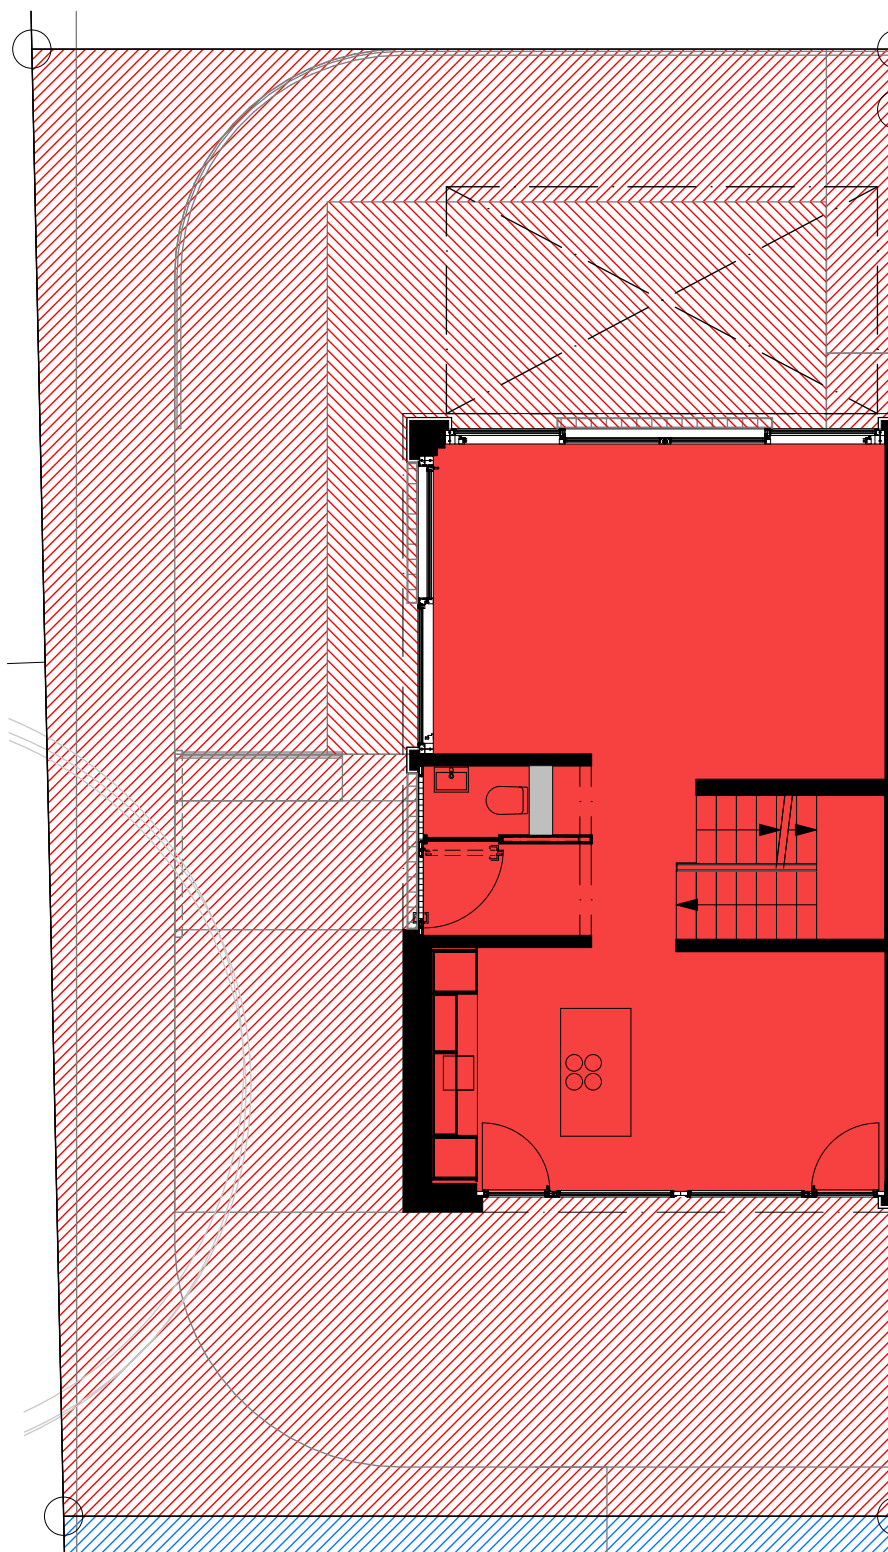

BWF	= 154.53 m ²
UG	= 44.72 m ²
Sitzplatz	= 24.80 m ²
Terrasse	= 19.88 m ²

2 Parkplätze in Einstellhalle (Nr. 11+12)

	BWF = 154.53 m ²		2 Parkplätze in Einstellhalle (Nr. 11+12)
	UG = 44.72 m ²		
	Sitzplatz = 24.80 m ²		
	Terrasse = 19.88 m ²		

BWF	= 154.53 m ²
UG	= 44.72 m ²
Sitzplatz	= 24.80 m ²
Terrasse	= 19.88 m ²

2 Parkplätze in Einstellhalle (Nr. 11+12)

BWF	= 154.53 m ²
UG	= 44.72 m ²
Sitzplatz	= 24.80 m ²
Terrasse	= 19.88 m ²

2 Parkplätze in Einstellhalle (Nr. 11+12)