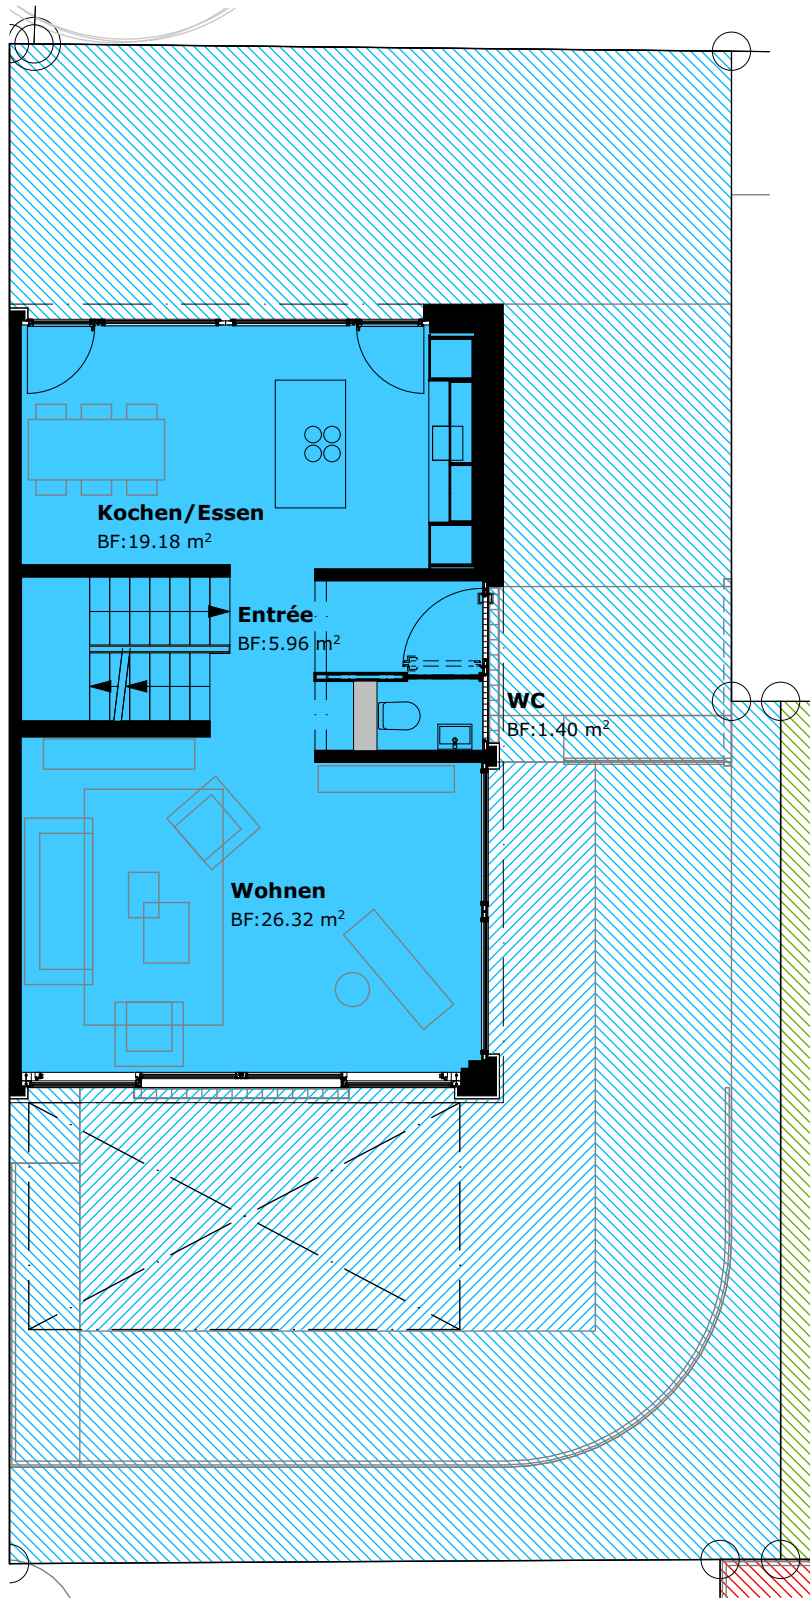

Kubatur = 658.20 m ³
NGF UG = 34.58 m ²
Sitzplatz = 27.89 m ²
Terrasse = 19.42 m ²

2 Parkplätze in Einstellhalle (Nr. 2+3)

Kubatur = 658.20 m ³
NGF EG = 57.93 m ²
Sitzplatz = 27.89 m ²
Terrasse = 19.42 m ²

2 Parkplätze in Einstellhalle (Nr. 2+3)

Kubatur = 658.20 m ³
NGF OG = 55.22 m ²
Sitzplatz = 27.89 m ²
Terrasse = 19.42 m ²

≡≡≡ 2 Parkplätze in Einstellhalle (Nr. 2+3)

Kubatur = 658.20 m ³
NGF AG = 26.78 m ²
Sitzplatz = 27.89 m ²
Terrasse = 19.42 m ²

≡≡≡ 2 Parkplätze in Einstellhalle (Nr. 2+3)