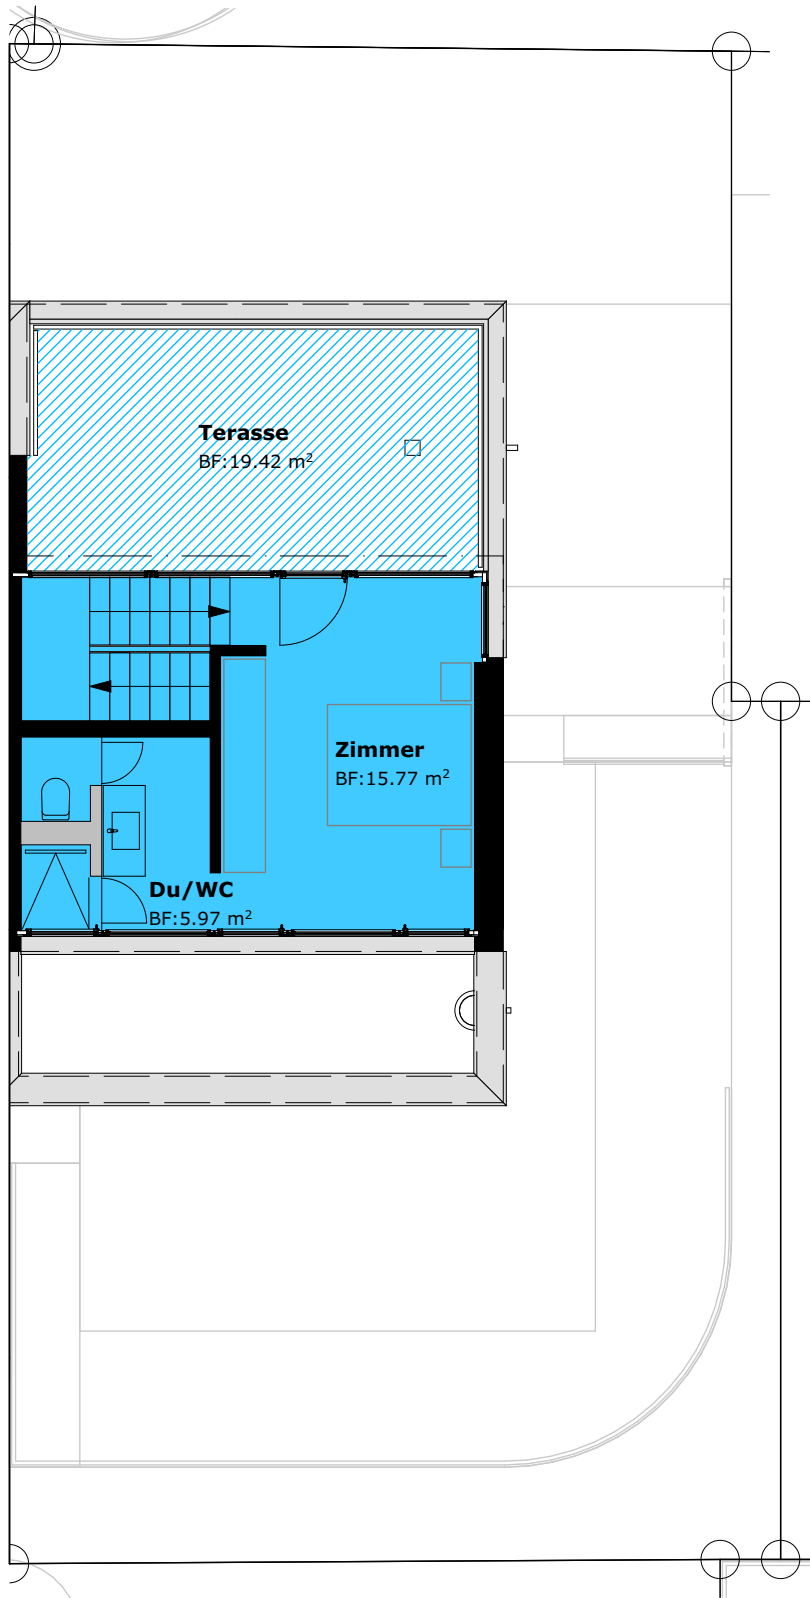

Kubatur = 658.20 m ³
NGF UG = 34.58 m ²
Sitzplatz = 27.89 m ²
Terrasse = 19.42 m ²

2 Parkplätze in Einstellhalle (Nr. 2+3)

Kubatur = 658.20 m ³
NGF EG = 57.93 m ²
Sitzplatz = 27.89 m ²
Terrasse = 19.42 m ²

2 Parkplätze in Einstellhalle (Nr. 2+3)

Kubatur = 658.20 m ³
NGF OG = 55.22 m ²
Sitzplatz = 27.89 m ²
Terrasse = 19.42 m ²

≡≡≡ 2 Parkplätze in Einstellhalle (Nr. 2+3)

Kubatur = 658.20 m ³
NGF AG = 26.78 m ²
Sitzplatz = 27.89 m ²
Terrasse = 19.42 m ²

≡≡≡ 2 Parkplätze in Einstellhalle (Nr. 2+3)