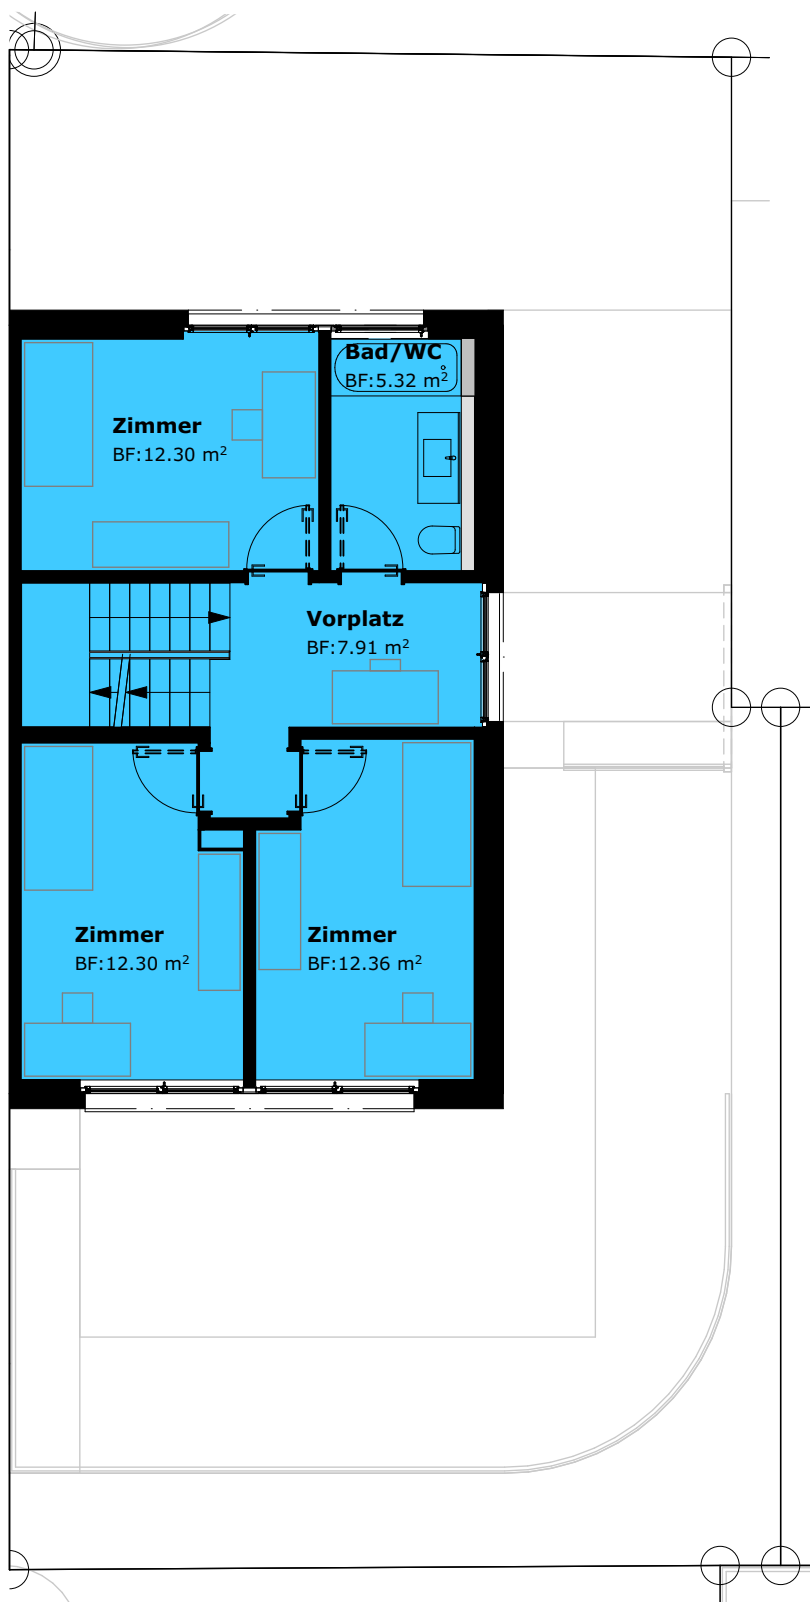

Kubatur = 658.20 m ³
NGF UG = 34.58 m ²
Sitzplatz = 27.89 m ²
Terrasse = 19.42 m ²

2 Parkplätze in Einstellhalle (Nr. 2+3)

Kubatur = 658.20 m ³
NGF EG = 57.93 m ²
Sitzplatz = 27.89 m ²
Terrasse = 19.42 m ²

2 Parkplätze in Einstellhalle (Nr. 2+3)

Kubatur = 658.20 m ³
NGF OG = 55.22 m ²
Sitzplatz = 27.89 m ²
Terrasse = 19.42 m ²

≡≡≡ 2 Parkplätze in Einstellhalle (Nr. 2+3)

Kubatur = 658.20 m ³
NGF AG = 26.78 m ²
Sitzplatz = 27.89 m ²
Terrasse = 19.42 m ²

≡≡≡ 2 Parkplätze in Einstellhalle (Nr. 2+3)