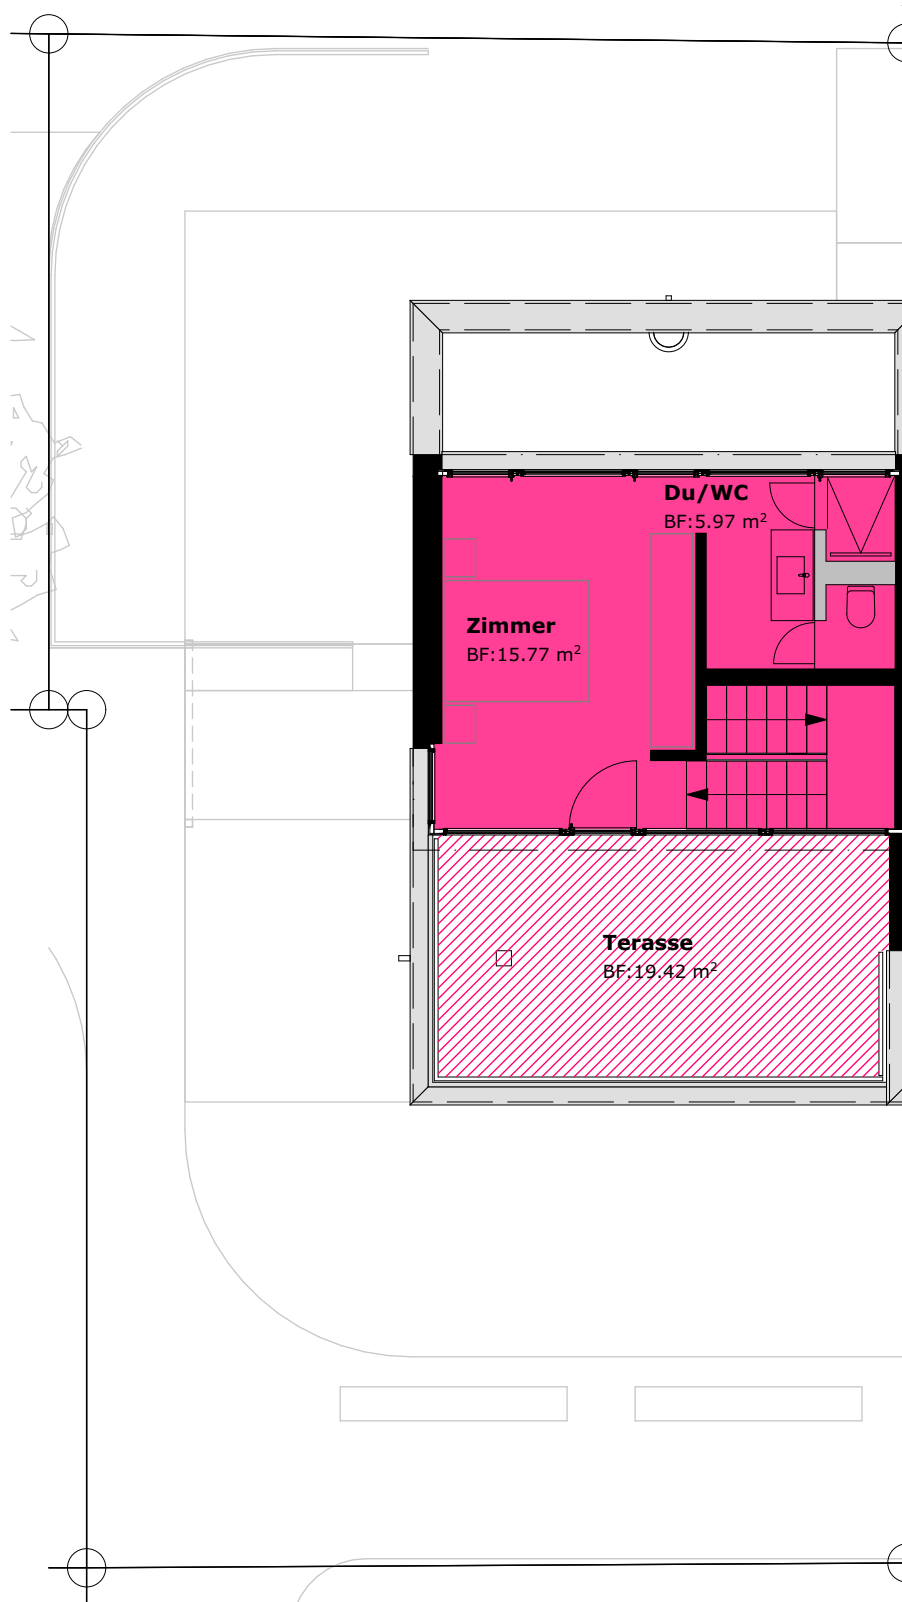

	Kubatur = 657.69 m ³	
	NGF UG = 35.66 m ²	
	Sitzplatz = 25.93 m ²	
	Terrasse = 19.42 m ²	 2 Parkplätze in Einstellhalle (Nr. 4+5)

	Kubatur = 657.69 m ³
	NGF EG = 58.17 m ²
	Sitzplatz = 25.93 m ²
	Terrasse = 19.42 m ²

 2 Parkplätze in Einstellhalle (Nr. 4+5)

Kubatur = 657.69 m ³
NGF OG = 55.22 m ²
Sitzplatz = 25.93 m ²
Terrasse = 19.42 m ²

2 Parkplätze in Einstellhalle (Nr. 4+5)

Kubatur = 657.69 m ³
NGF AG = 26.78 m ²
Sitzplatz = 25.93 m ²
Terrasse = 19.42 m ²

2 Parkplätze in Einstellhalle (Nr. 4+5)