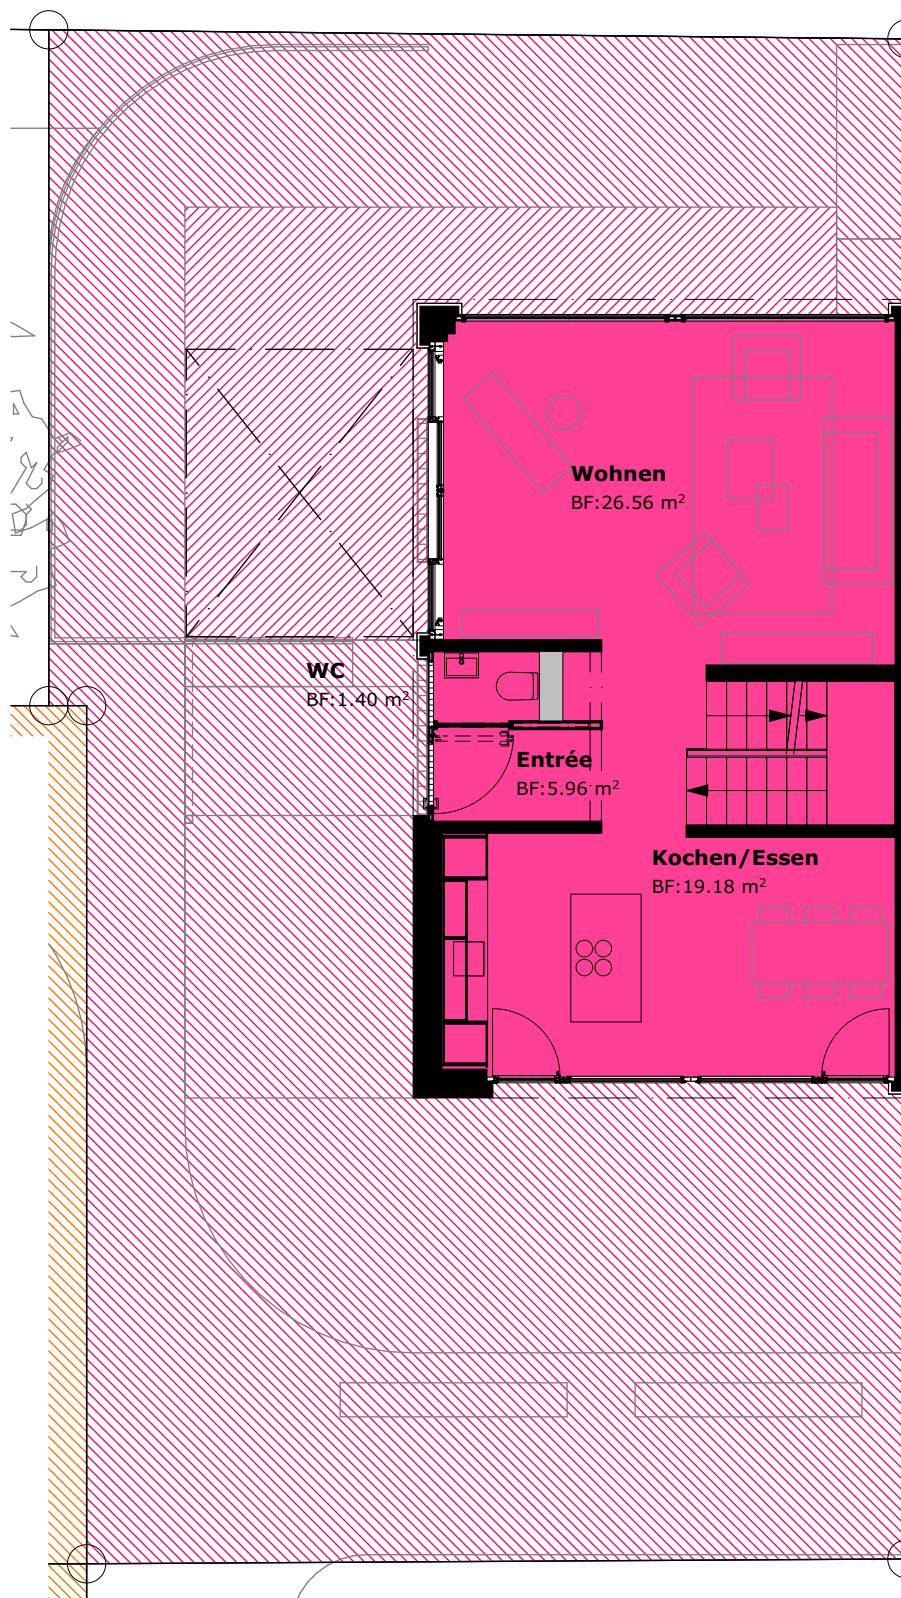

	Kubatur = 657.69 m ³	
	NGF UG = 35.66 m ²	
	Sitzplatz = 25.93 m ²	
	Terrasse = 19.42 m ²	 2 Parkplätze in Einstellhalle (Nr. 4+5)

	Kubatur = 657.69 m ³
	NGF EG = 58.17 m ²
	Sitzplatz = 25.93 m ²
	Terrasse = 19.42 m ²

 2 Parkplätze in Einstellhalle (Nr. 4+5)

Kubatur = 657.69 m ³
NGF OG = 55.22 m ²
Sitzplatz = 25.93 m ²
Terrasse = 19.42 m ²

2 Parkplätze in Einstellhalle (Nr. 4+5)

Kubatur = 657.69 m ³
NGF AG = 26.78 m ²
Sitzplatz = 25.93 m ²
Terrasse = 19.42 m ²

2 Parkplätze in Einstellhalle (Nr. 4+5)