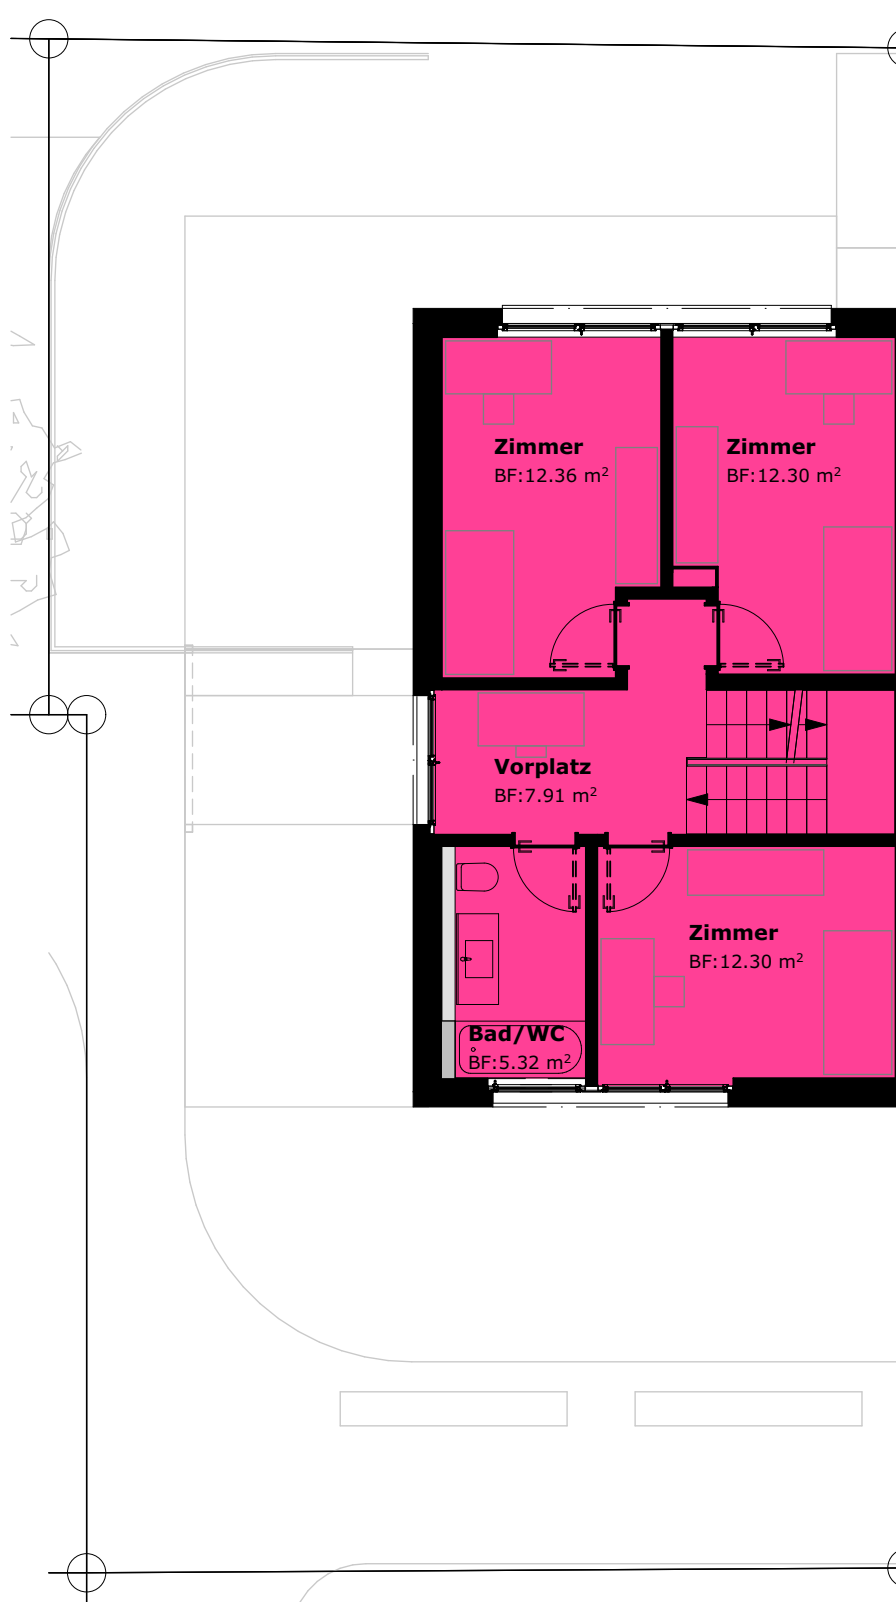

	Kubatur = 657.69 m ³	
	NGF UG = 35.66 m ²	
	Sitzplatz = 25.93 m ²	
	Terrasse = 19.42 m ²	 2 Parkplätze in Einstellhalle (Nr. 4+5)

	Kubatur = 657.69 m ³
	NGF EG = 58.17 m ²
	Sitzplatz = 25.93 m ²
	Terrasse = 19.42 m ²

 2 Parkplätze in Einstellhalle (Nr. 4+5)

Kubatur = 657.69 m ³
NGF OG = 55.22 m ²
Sitzplatz = 25.93 m ²
Terrasse = 19.42 m ²

2 Parkplätze in Einstellhalle (Nr. 4+5)

Kubatur = 657.69 m ³
NGF AG = 26.78 m ²
Sitzplatz = 25.93 m ²
Terrasse = 19.42 m ²

2 Parkplätze in Einstellhalle (Nr. 4+5)