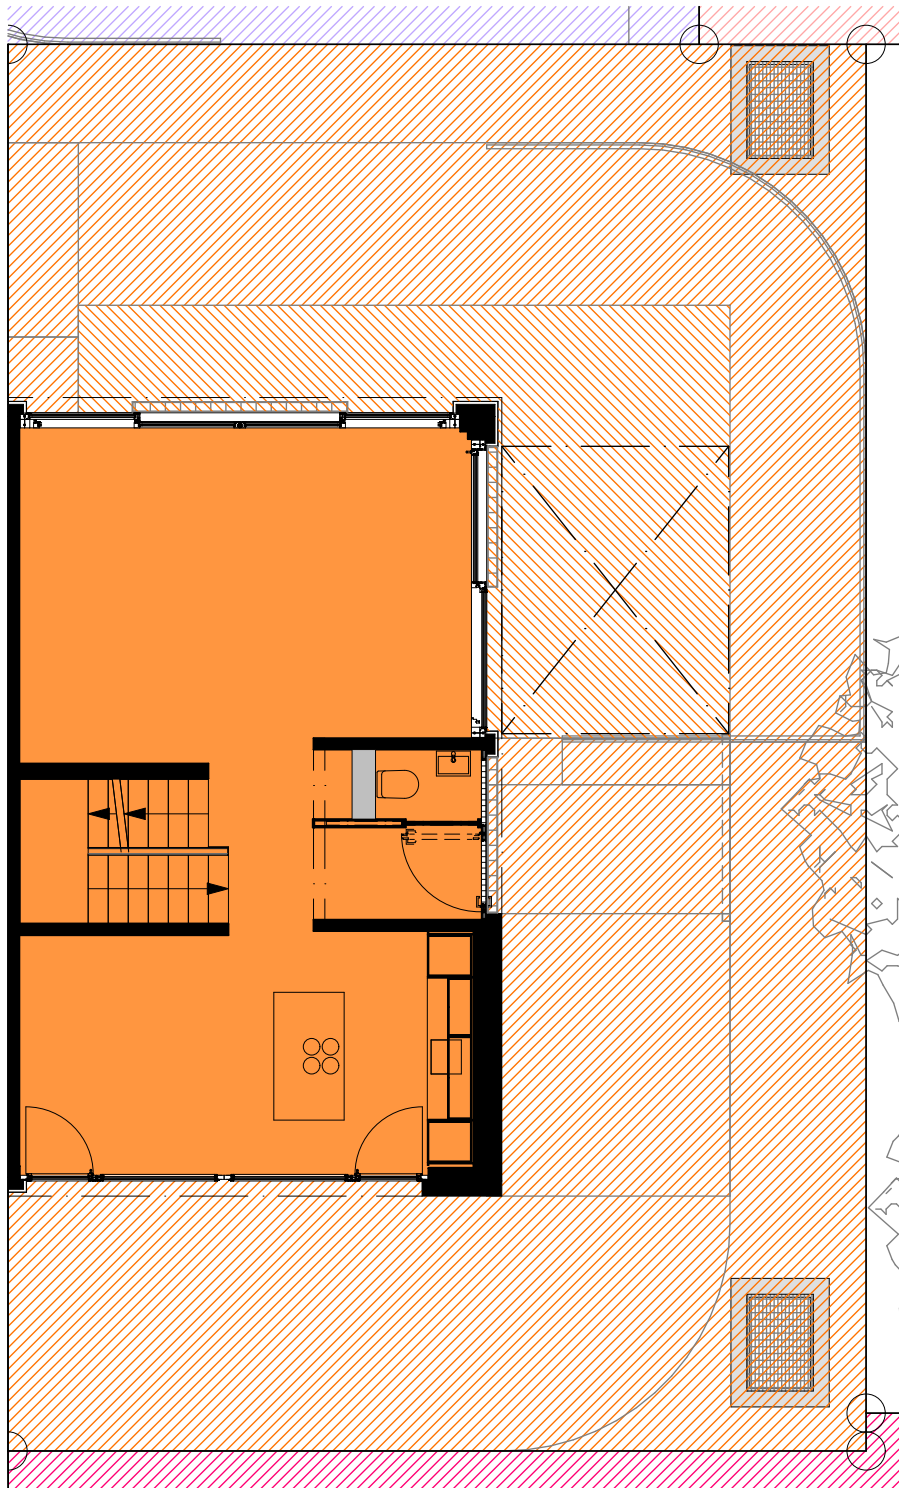

	BWF = 154.66 m ²	
	UG = 18.16 m ²	
	Sitzplatz = 25.93 m ²	
	Terrasse = 19.88 m ²	 2 Parkplätze in Einstellhalle (Nr. 6+7)

	BWF = 154.66 m ²		2 Parkplätze in Einstellhalle (Nr. 6+7)
	UG = 18.16 m ²		
	Sitzplatz = 25.93 m ²		
	Terrasse = 19.88 m ²		

	BWF = 154.66 m ²	
	UG = 18.16 m ²	
	Sitzplatz = 25.93 m ²	
	Terrasse = 19.88 m ²	2 Parkplätze in Einstellhalle (Nr. 6+7)

	BWF = 154.66 m ²	
	UG = 18.16 m ²	
	Sitzplatz = 25.93 m ²	
	Terrasse = 19.88 m ²	 2 Parkplätze in Einstellhalle (Nr. 6+7)