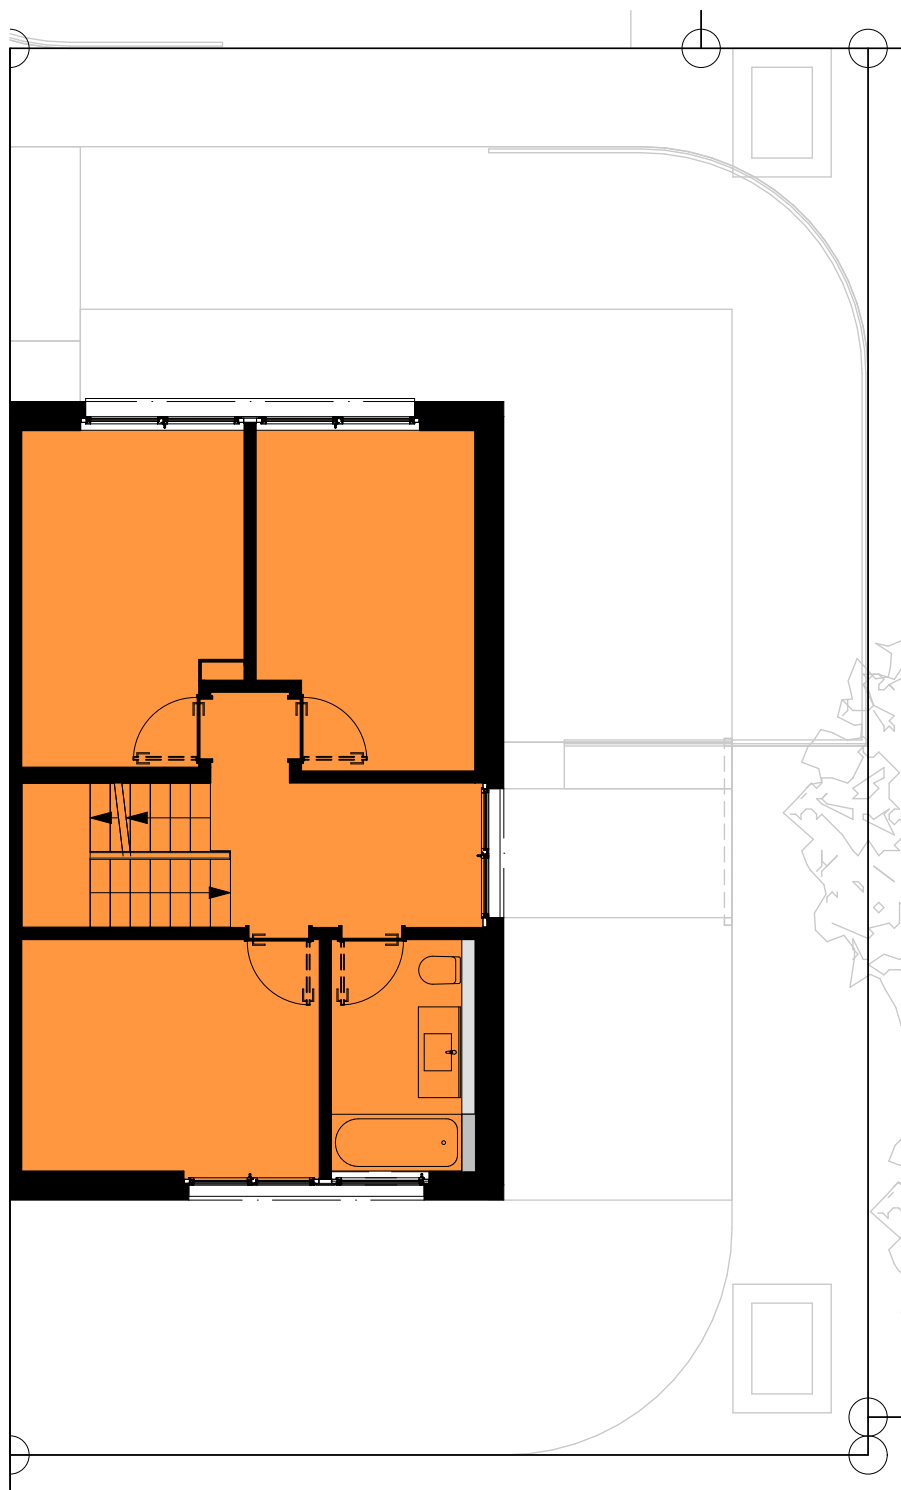

	BWF = 154.66 m ²	
	UG = 18.16 m ²	
	Sitzplatz = 25.93 m ²	
	Terrasse = 19.88 m ²	 2 Parkplätze in Einstellhalle (Nr. 6+7)

	BWF = 154.66 m ²		2 Parkplätze in Einstellhalle (Nr. 6+7)
	UG = 18.16 m ²		
	Sitzplatz = 25.93 m ²		
	Terrasse = 19.88 m ²		

	BWF = 154.66 m ²	
	UG = 18.16 m ²	
	Sitzplatz = 25.93 m ²	
	Terrasse = 19.88 m ²	2 Parkplätze in Einstellhalle (Nr. 6+7)

	BWF = 154.66 m ²	
	UG = 18.16 m ²	
	Sitzplatz = 25.93 m ²	
	Terrasse = 19.88 m ²	 2 Parkplätze in Einstellhalle (Nr. 6+7)