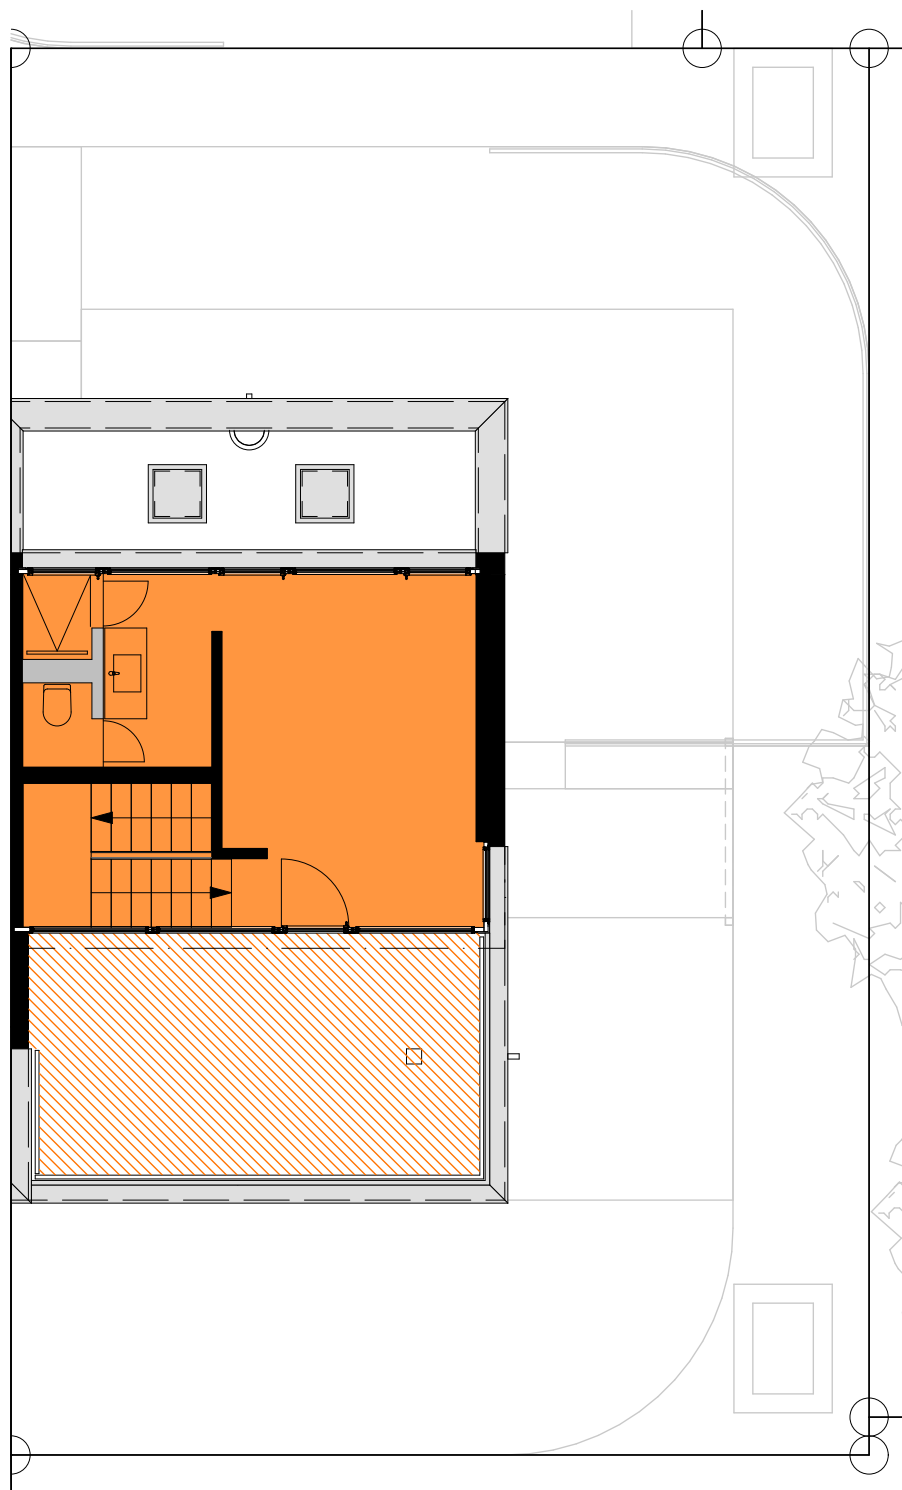

	BWF = 154.66 m ²	
	UG = 18.16 m ²	
	Sitzplatz = 25.93 m ²	
	Terrasse = 19.88 m ²	 2 Parkplätze in Einstellhalle (Nr. 6+7)

	BWF = 154.66 m ²		2 Parkplätze in Einstellhalle (Nr. 6+7)
	UG = 18.16 m ²		
	Sitzplatz = 25.93 m ²		
	Terrasse = 19.88 m ²		

	BWF = 154.66 m ²	
	UG = 18.16 m ²	
	Sitzplatz = 25.93 m ²	
	Terrasse = 19.88 m ²	2 Parkplätze in Einstellhalle (Nr. 6+7)

	BWF = 154.66 m ²	
	UG = 18.16 m ²	
	Sitzplatz = 25.93 m ²	
	Terrasse = 19.88 m ²	 2 Parkplätze in Einstellhalle (Nr. 6+7)