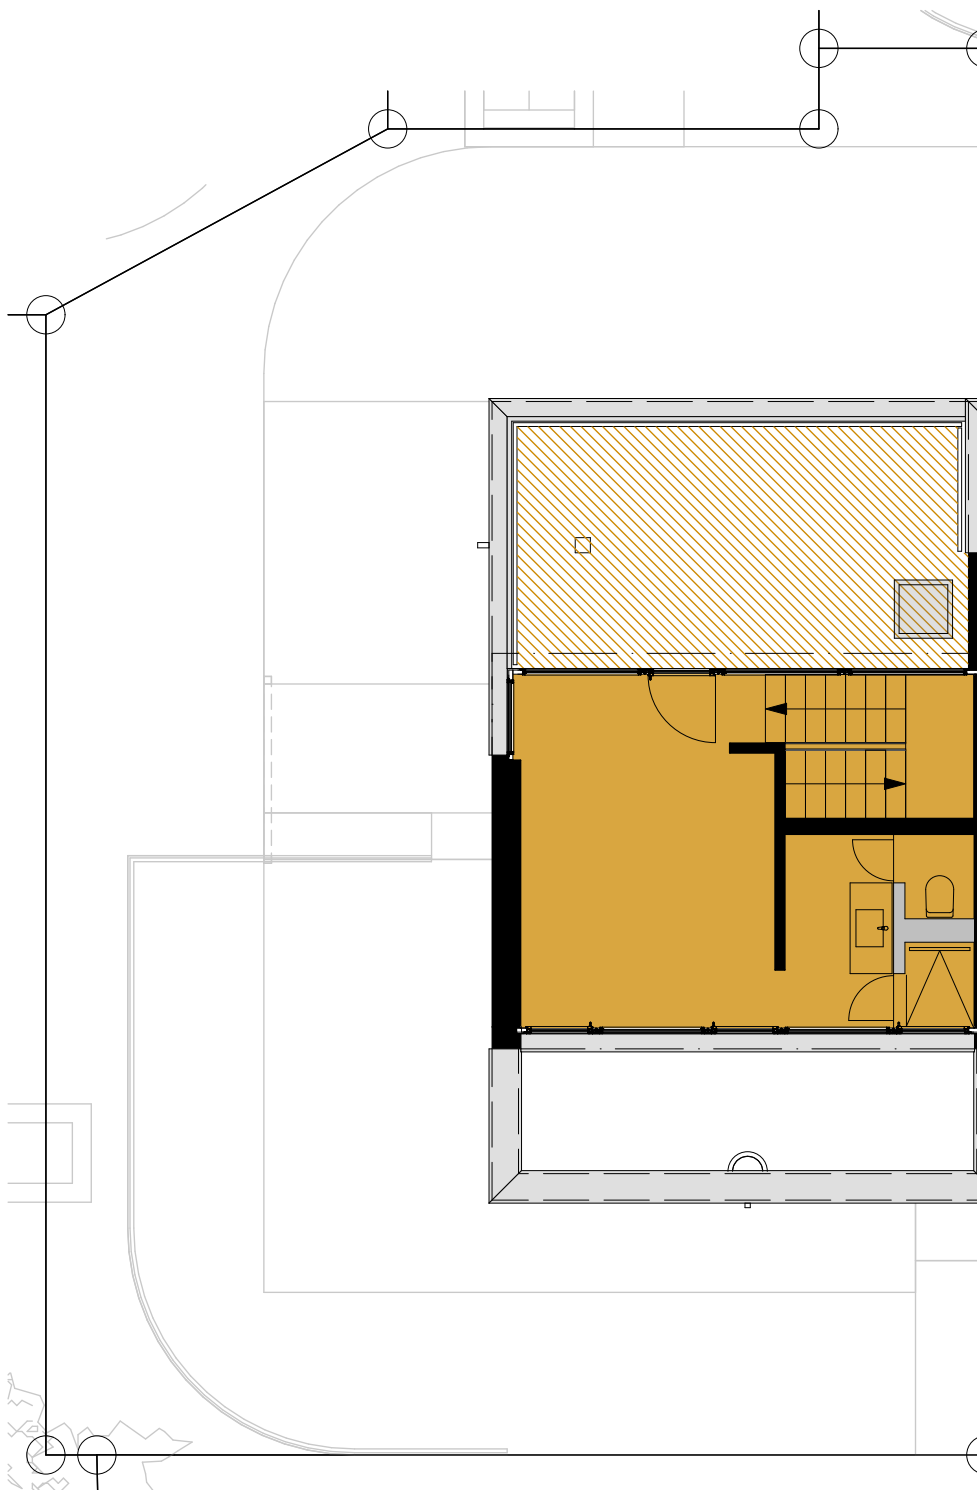

	BWF = 154.29 m ²	
	UG = 30.86 m ²	
	Sitzplatz = 25.93 m ²	
	Terrasse = 19.88 m ²	 2 Parkplätze in Einstellhalle (Nr. 22+27)

	BWF = 154.29 m ²		2 Parkplätze in Einstellhalle (Nr. 22+27)
	UG = 30.86 m ²		
	Sitzplatz = 25.93 m ²		
	Terrasse = 19.88 m ²		

BWF	= 154.29 m ²
UG	= 30.86 m ²
Sitzplatz	= 25.93 m ²
Terrasse	= 19.88 m ²

2 Parkplätze in Einstellhalle (Nr. 22+27)

BWF	= 154.29 m ²
UG	= 30.86 m ²
Sitzplatz	= 25.93 m ²
Terrasse	= 19.88 m ²

2 Parkplätze in Einstellhalle (Nr. 22+27)