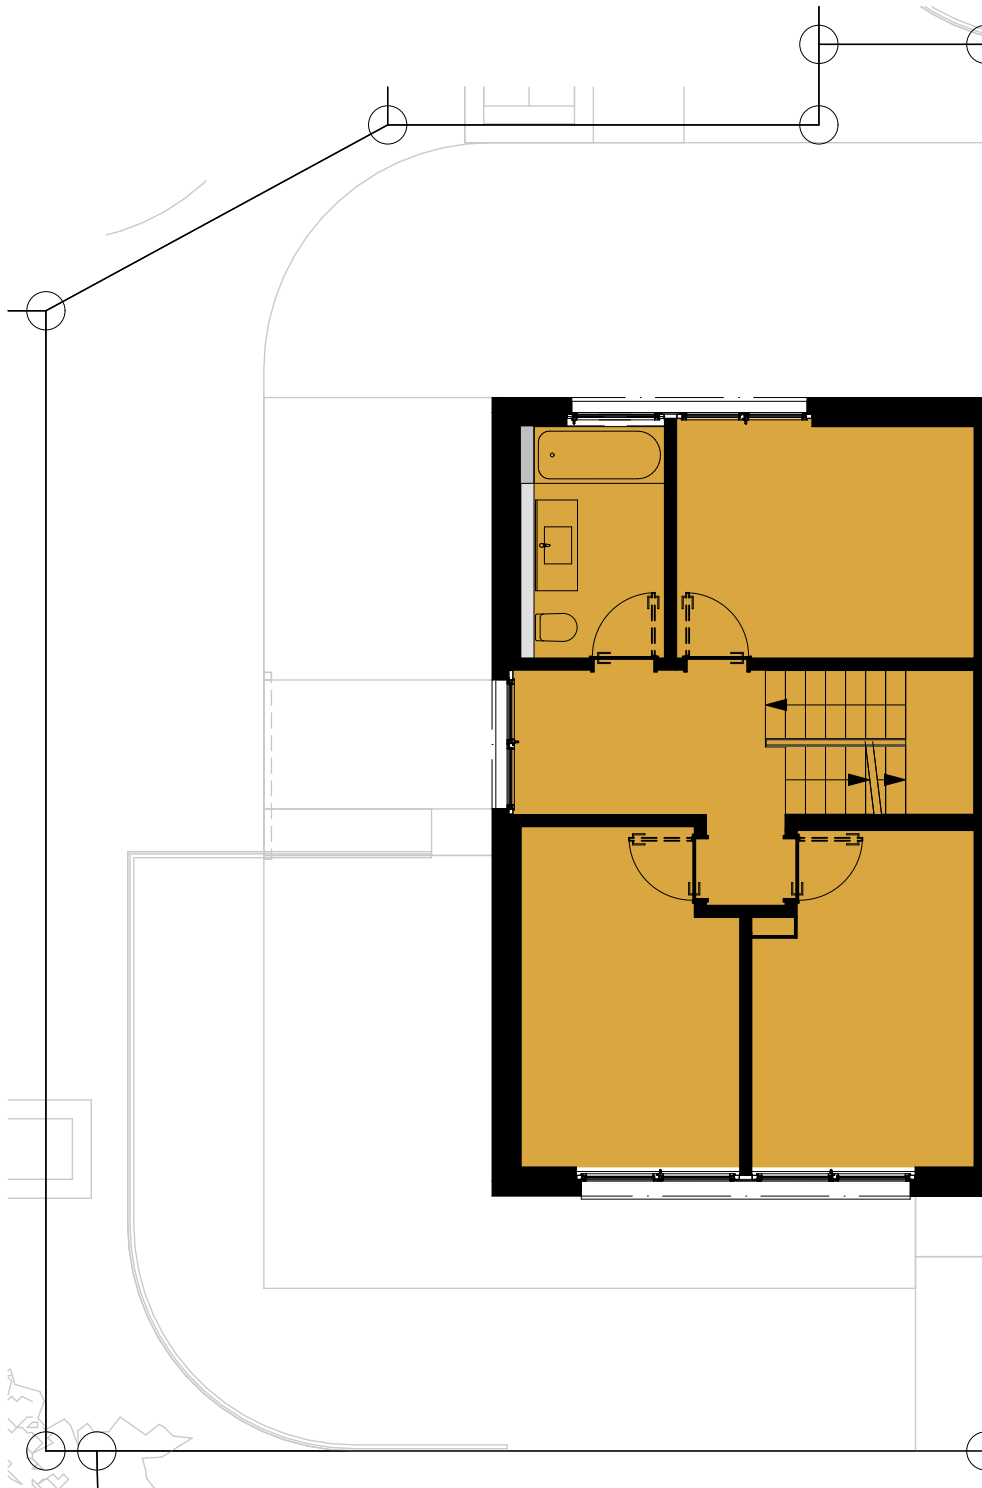

	BWF = 154.29 m ²	
	UG = 30.86 m ²	
	Sitzplatz = 25.93 m ²	
	Terrasse = 19.88 m ²	 2 Parkplätze in Einstellhalle (Nr. 22+27)

	BWF = 154.29 m ²		2 Parkplätze in Einstellhalle (Nr. 22+27)
	UG = 30.86 m ²		
	Sitzplatz = 25.93 m ²		
	Terrasse = 19.88 m ²		

BWF	= 154.29 m ²
UG	= 30.86 m ²
Sitzplatz	= 25.93 m ²
Terrasse	= 19.88 m ²

2 Parkplätze in Einstellhalle (Nr. 22+27)

BWF	= 154.29 m ²
UG	= 30.86 m ²
Sitzplatz	= 25.93 m ²
Terrasse	= 19.88 m ²

2 Parkplätze in Einstellhalle (Nr. 22+27)