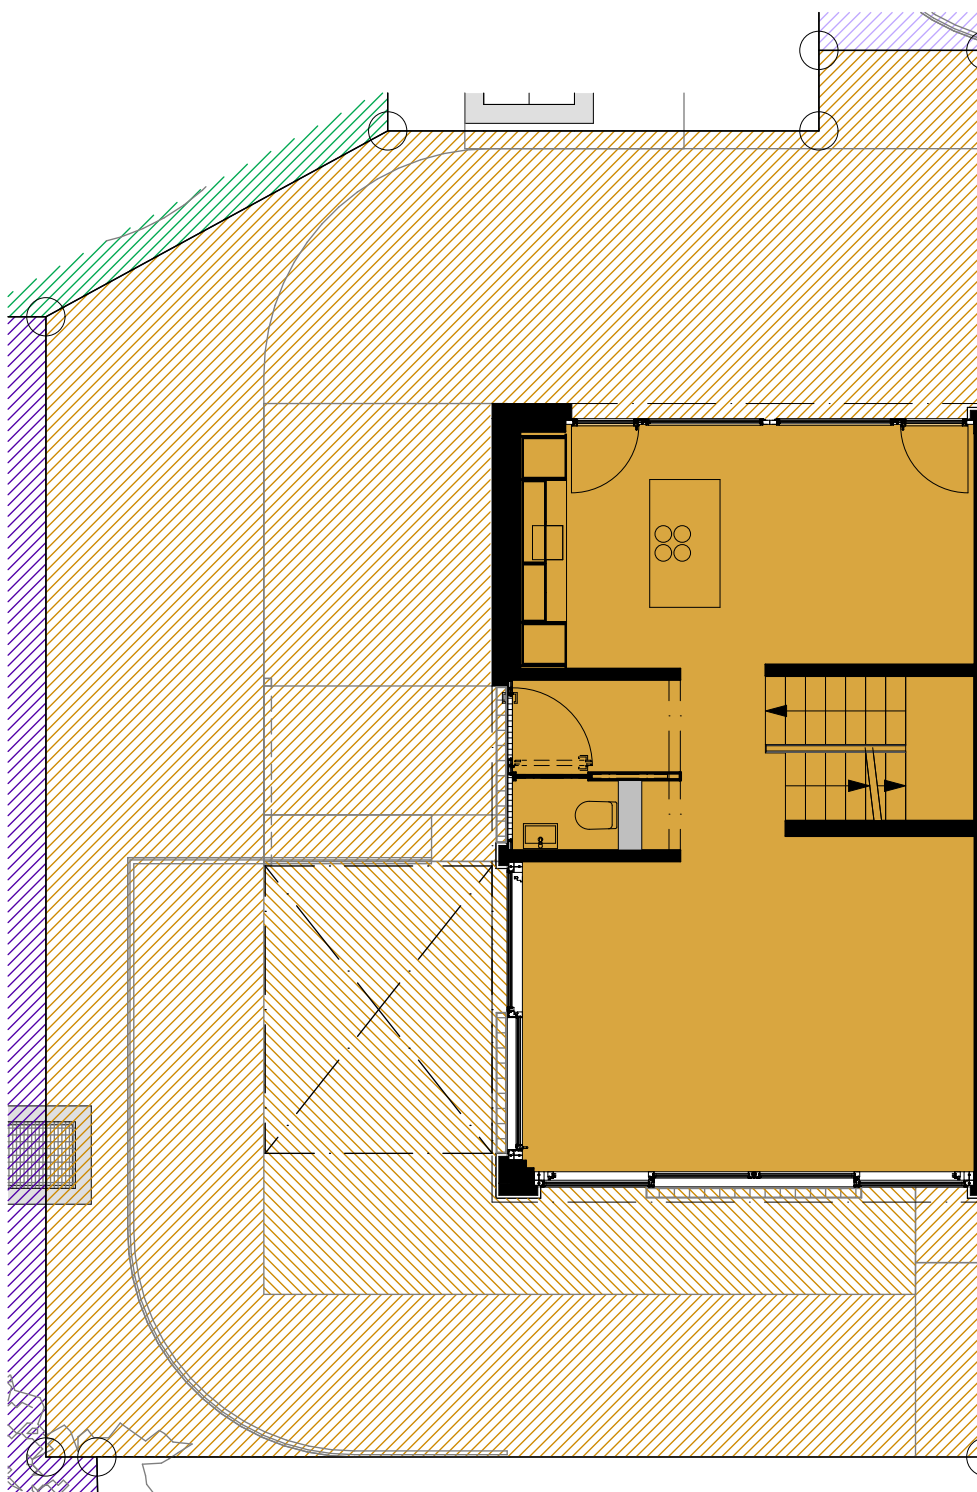

	BWF = 154.29 m ²	
	UG = 30.86 m ²	
	Sitzplatz = 25.93 m ²	
	Terrasse = 19.88 m ²	 2 Parkplätze in Einstellhalle (Nr. 22+27)

	BWF = 154.29 m ²		2 Parkplätze in Einstellhalle (Nr. 22+27)
	UG = 30.86 m ²		
	Sitzplatz = 25.93 m ²		
	Terrasse = 19.88 m ²		

BWF	= 154.29 m ²
UG	= 30.86 m ²
Sitzplatz	= 25.93 m ²
Terrasse	= 19.88 m ²

2 Parkplätze in Einstellhalle (Nr. 22+27)

BWF	= 154.29 m ²
UG	= 30.86 m ²
Sitzplatz	= 25.93 m ²
Terrasse	= 19.88 m ²

2 Parkplätze in Einstellhalle (Nr. 22+27)