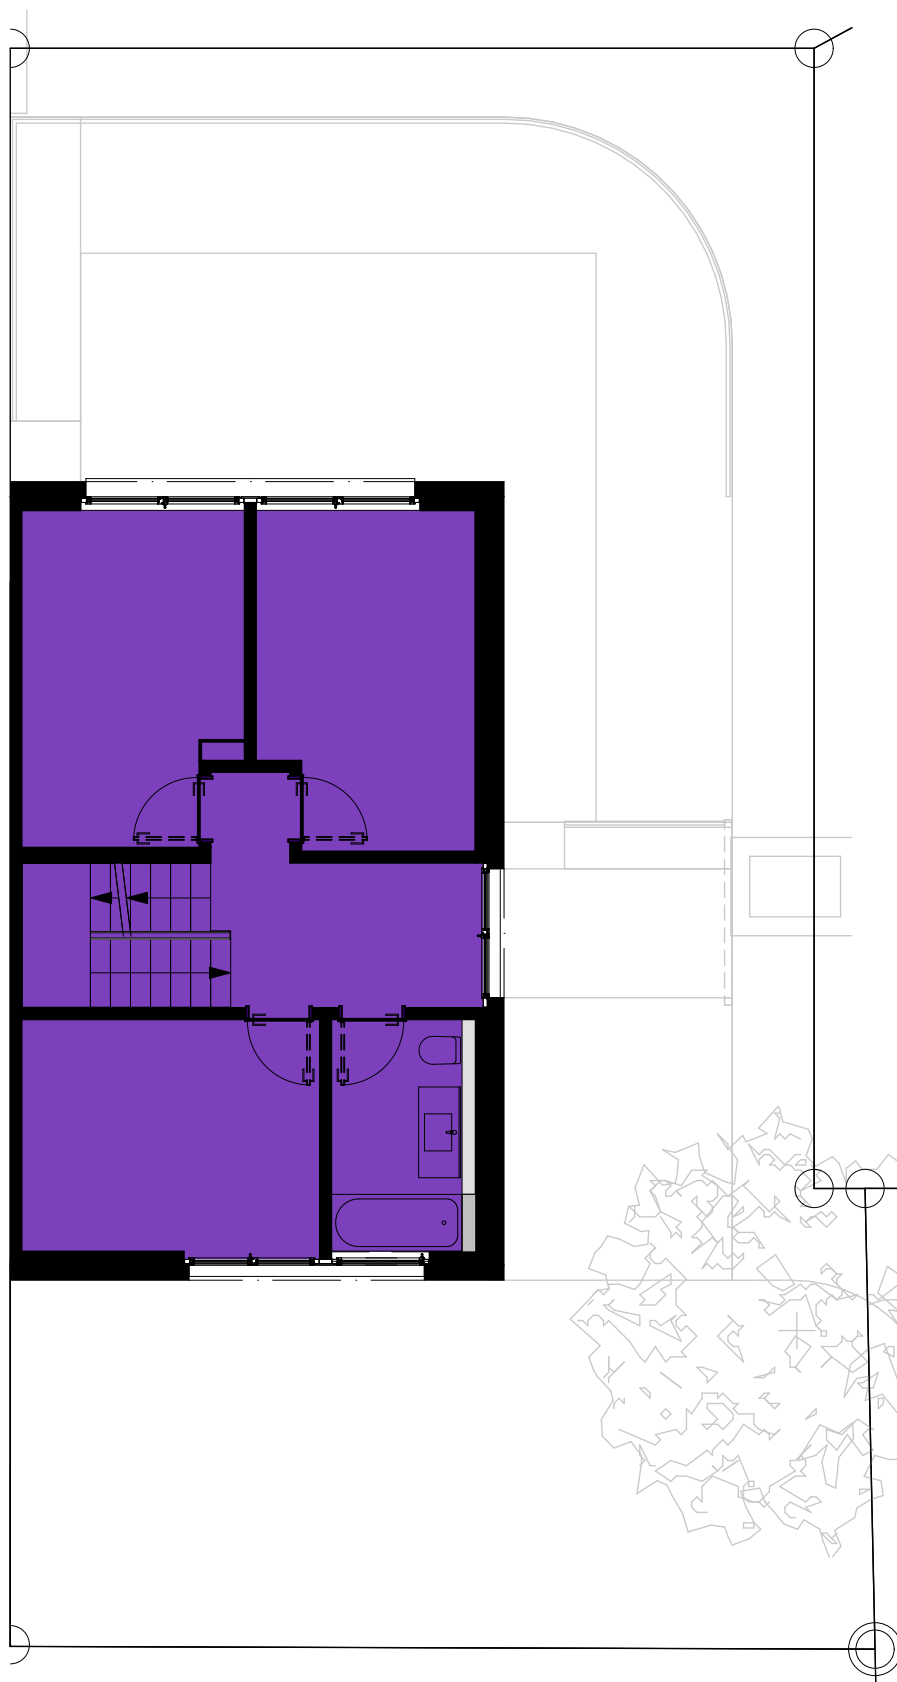

	BWF = 154.55 m ²	
	UG = 22.21 m ²	
	Sitzplatz = 27.90 m ²	
	Terrasse = 19.88 m ²	
		2 Parkplätze in Einstellhalle (Nr. 30+31)

	BWF = 154.55 m ²		2 Parkplätze in Einstellhalle (Nr. 30+31)
	UG = 22.21 m ²		
	Sitzplatz = 27.90 m ²		
	Terrasse = 19.88 m ²		