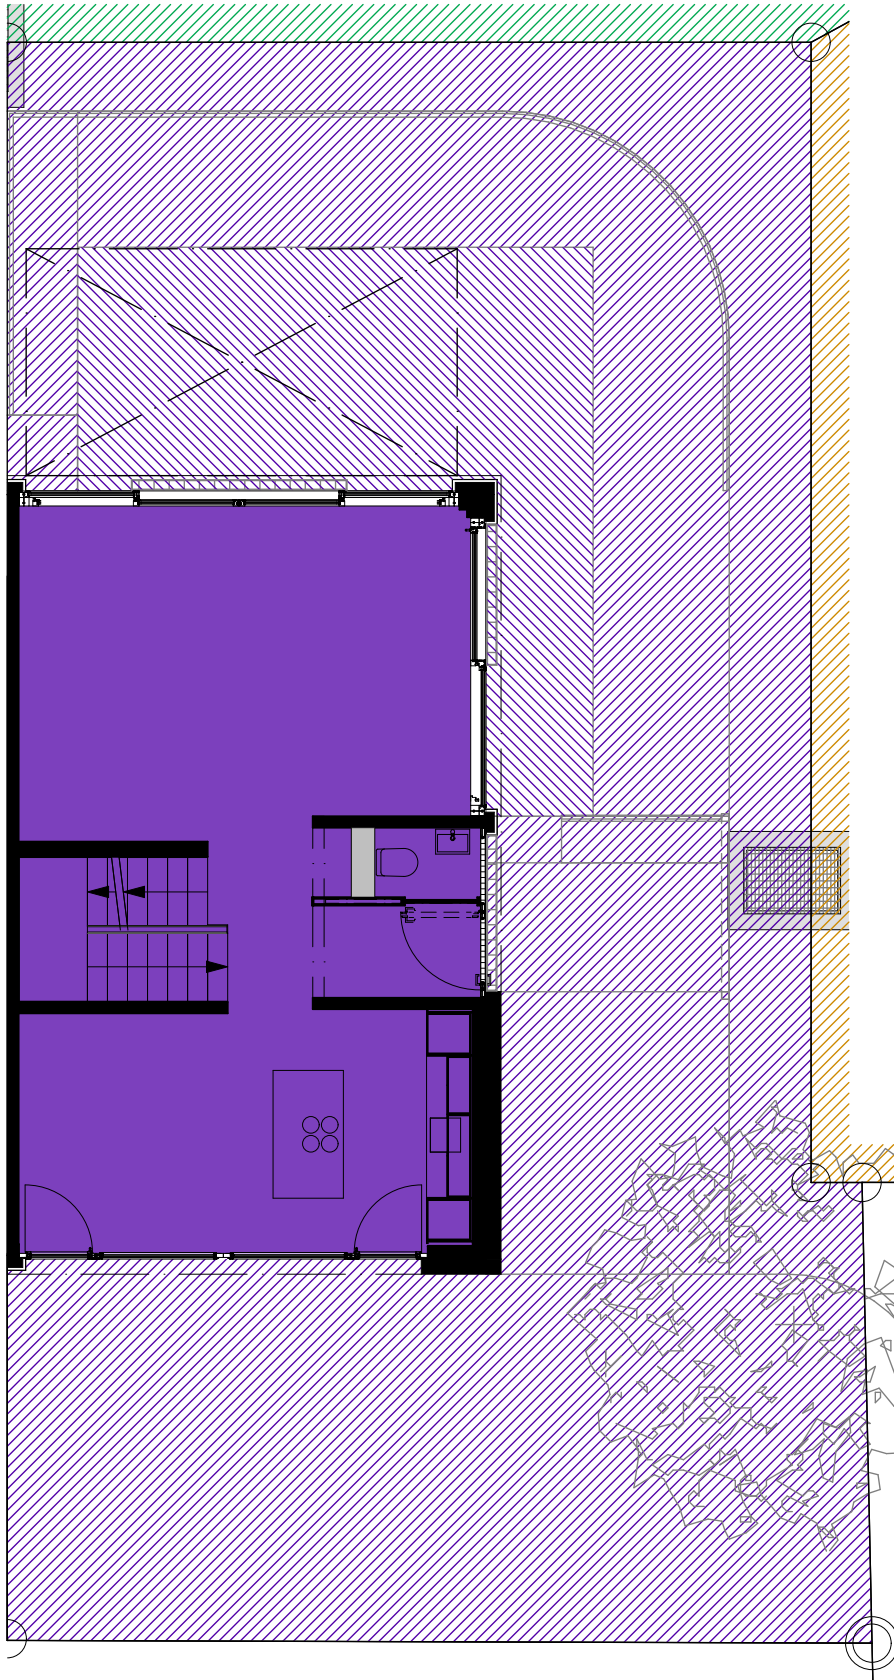

	BWF = 154.55 m ²	
	UG = 22.21 m ²	
	Sitzplatz = 27.90 m ²	
	Terrasse = 19.88 m ²	
		2 Parkplätze in Einstellhalle (Nr. 30+31)

	BWF = 154.55 m ²		2 Parkplätze in Einstellhalle (Nr. 30+31)
	UG = 22.21 m ²		
	Sitzplatz = 27.90 m ²		
	Terrasse = 19.88 m ²		