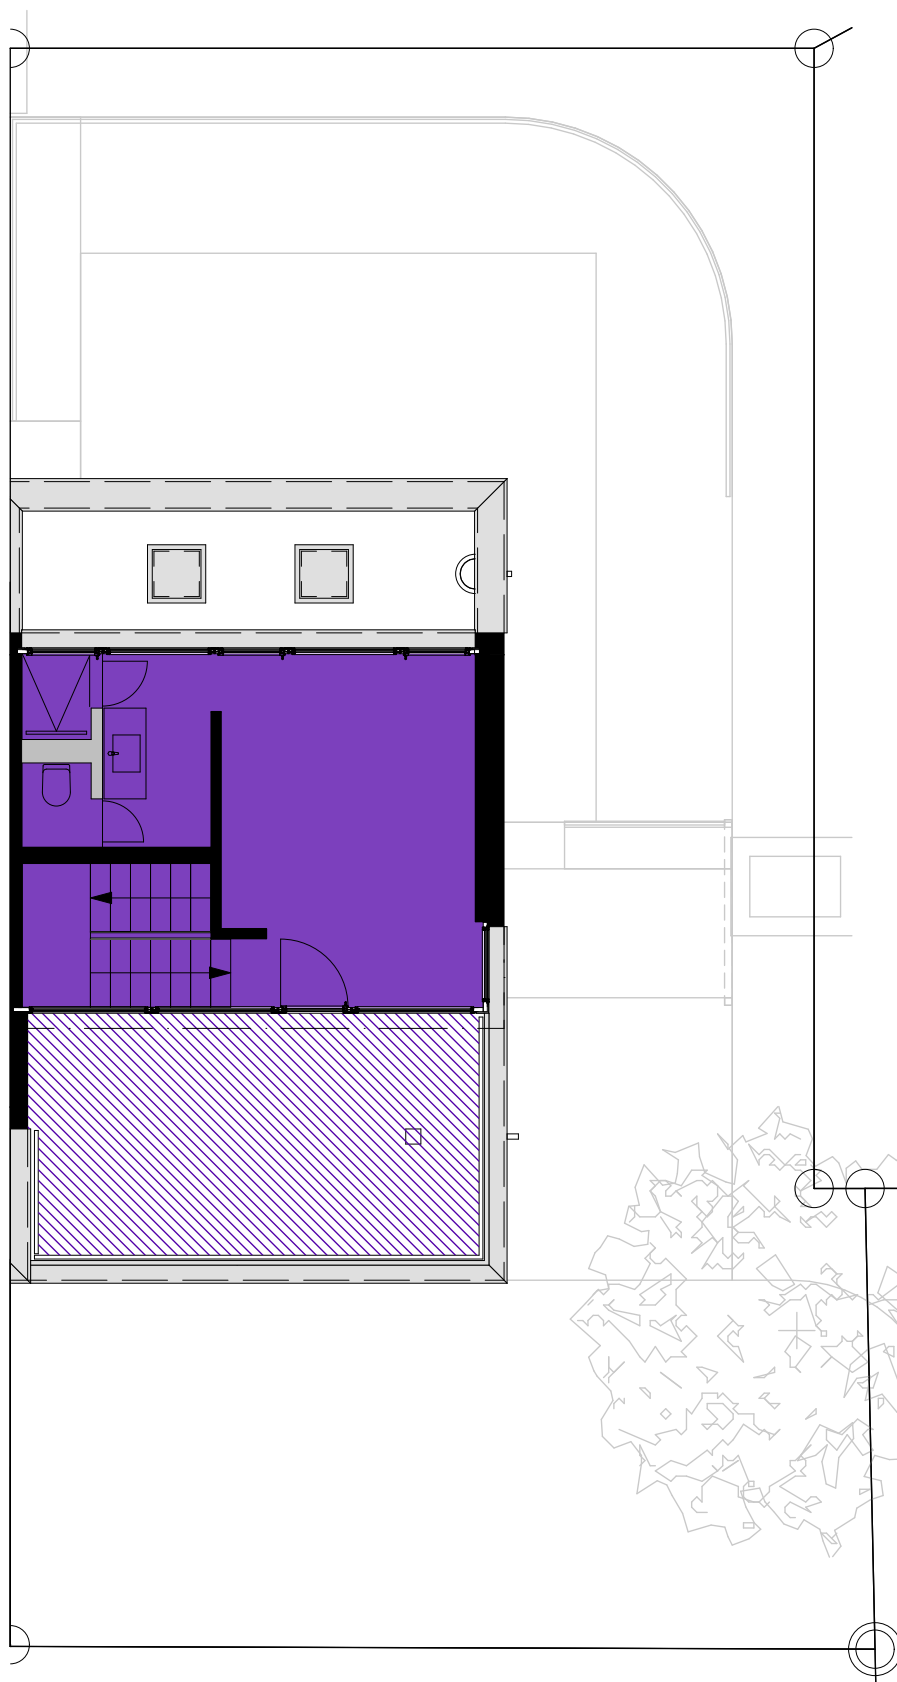

	BWF = 154.55 m ²	
	UG = 22.21 m ²	
	Sitzplatz = 27.90 m ²	
	Terrasse = 19.88 m ²	
		2 Parkplätze in Einstellhalle (Nr. 30+31)

	BWF = 154.55 m ²		2 Parkplätze in Einstellhalle (Nr. 30+31)
	UG = 22.21 m ²		
	Sitzplatz = 27.90 m ²		
	Terrasse = 19.88 m ²		