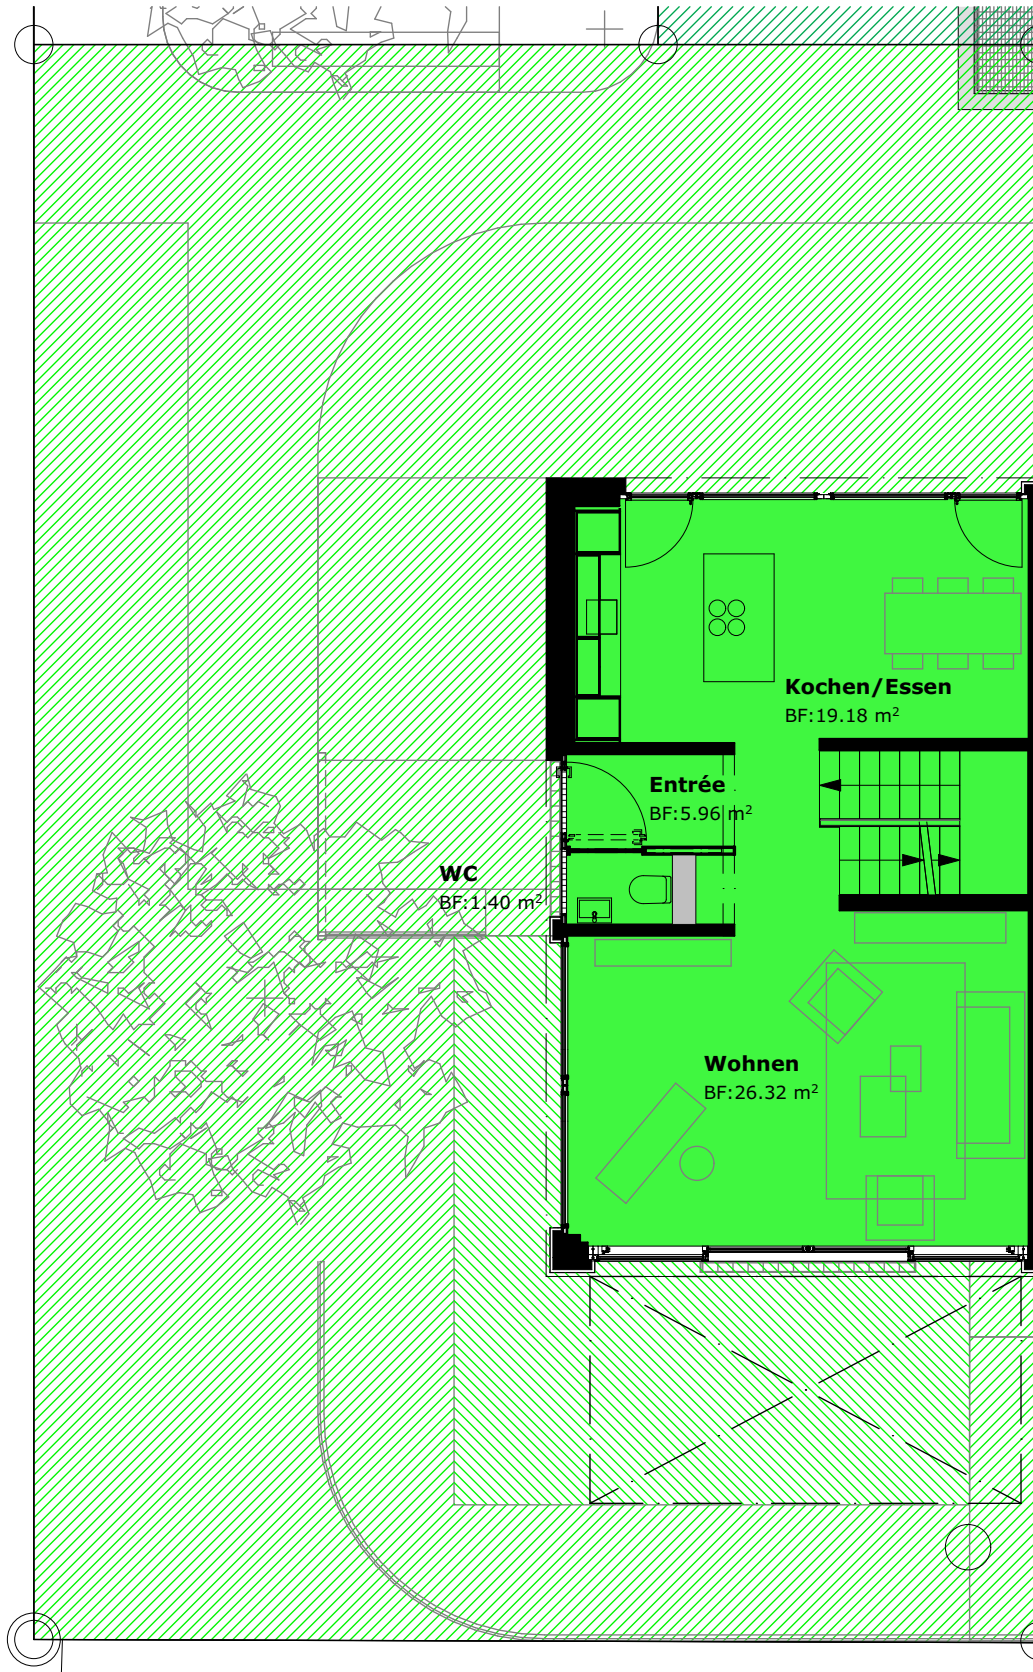

Kubatur = 731.68 m ³
NGF UG = 52.02 m ²
Sitzplatz = 27.90 m ²
Terrasse = 19.42 m ²

2 Parkplätze in Einstellhalle (Nr. 28+29)

Kubatur = 731.68 m ³
NGF EG = 57.93 m ²
Sitzplatz = 27.90 m ²
Terrasse = 19.42 m ²

2 Parkplätze in Einstellhalle (Nr. 28+29)

Kubatur = 731.68 m ³
NGF OG = 55.22 m ²
Sitzplatz = 27.90 m ²
Terrasse = 19.42 m ²

2 Parkplätze in Einstellhalle (Nr. 28+29)

Kubatur = 731.68 m ³
NGF AG = 26.78 m ²
Sitzplatz = 27.90 m ²
Terrasse = 19.42 m ²

2 Parkplätze in Einstellhalle (Nr. 28+29)