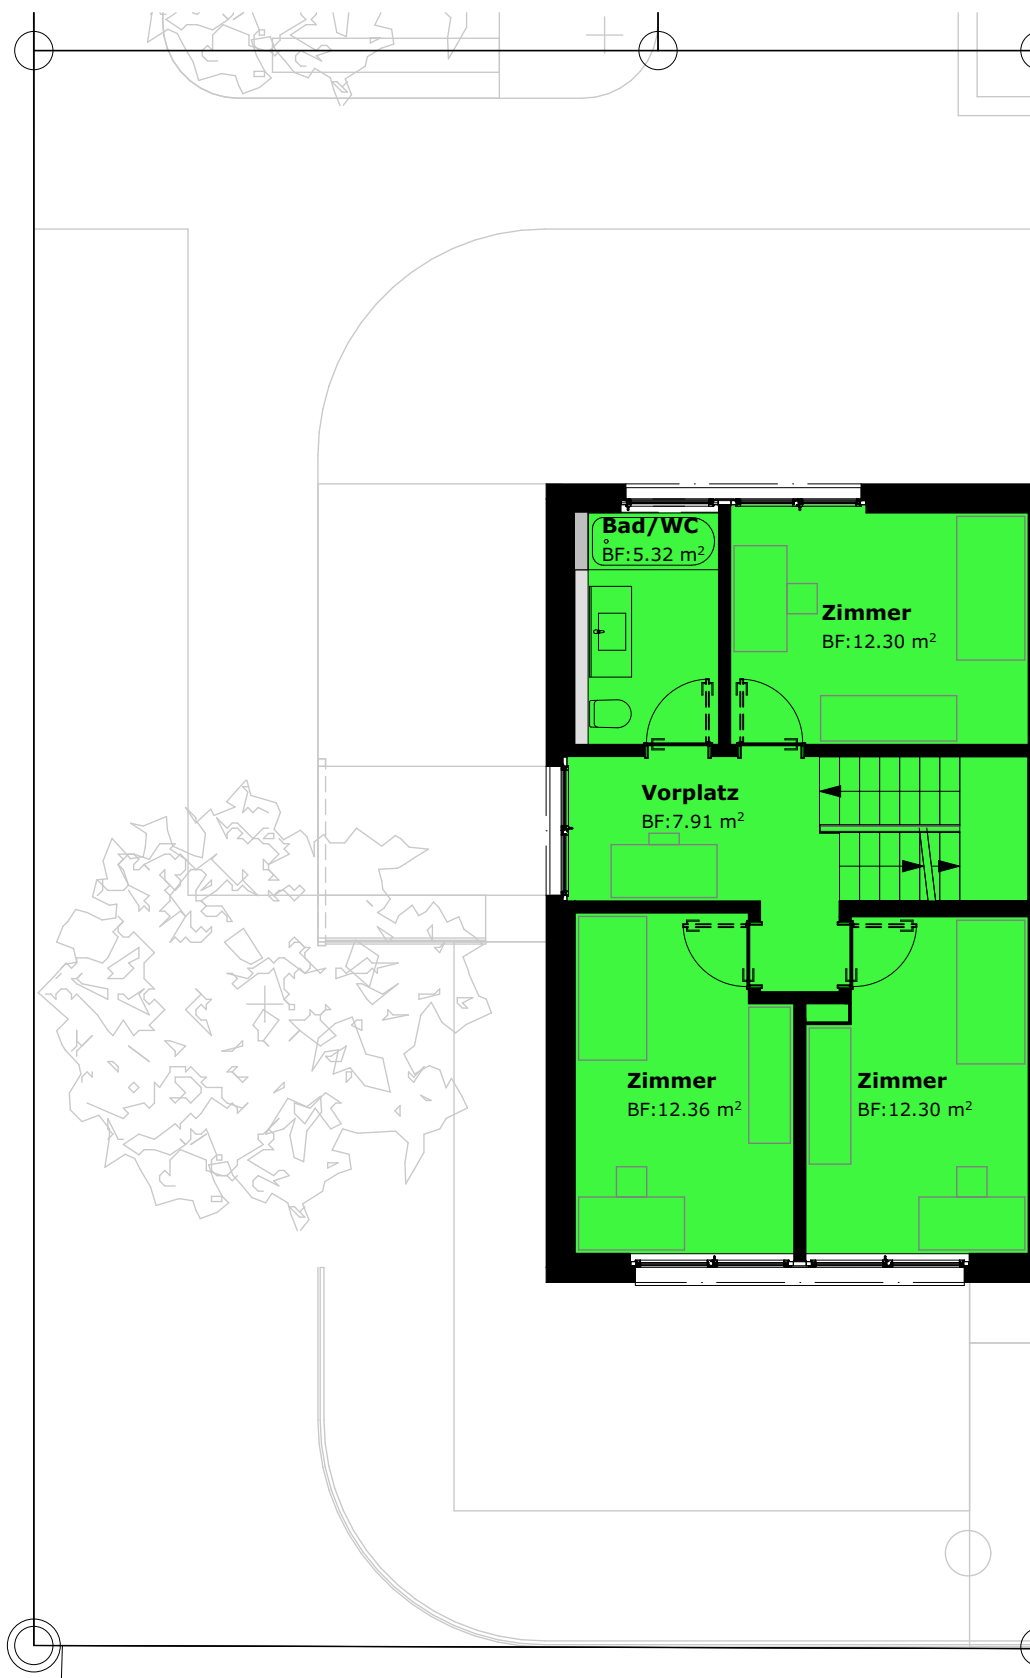

Kubatur = 731.68 m ³
NGF UG = 52.02 m ²
Sitzplatz = 27.90 m ²
Terrasse = 19.42 m ²

2 Parkplätze in Einstellhalle (Nr. 28+29)

Kubatur = 731.68 m ³
NGF EG = 57.93 m ²
Sitzplatz = 27.90 m ²
Terrasse = 19.42 m ²

2 Parkplätze in Einstellhalle (Nr. 28+29)

Kubatur = 731.68 m ³
NGF OG = 55.22 m ²
Sitzplatz = 27.90 m ²
Terrasse = 19.42 m ²

2 Parkplätze in Einstellhalle (Nr. 28+29)

Kubatur = 731.68 m ³
NGF AG = 26.78 m ²
Sitzplatz = 27.90 m ²
Terrasse = 19.42 m ²

2 Parkplätze in Einstellhalle (Nr. 28+29)