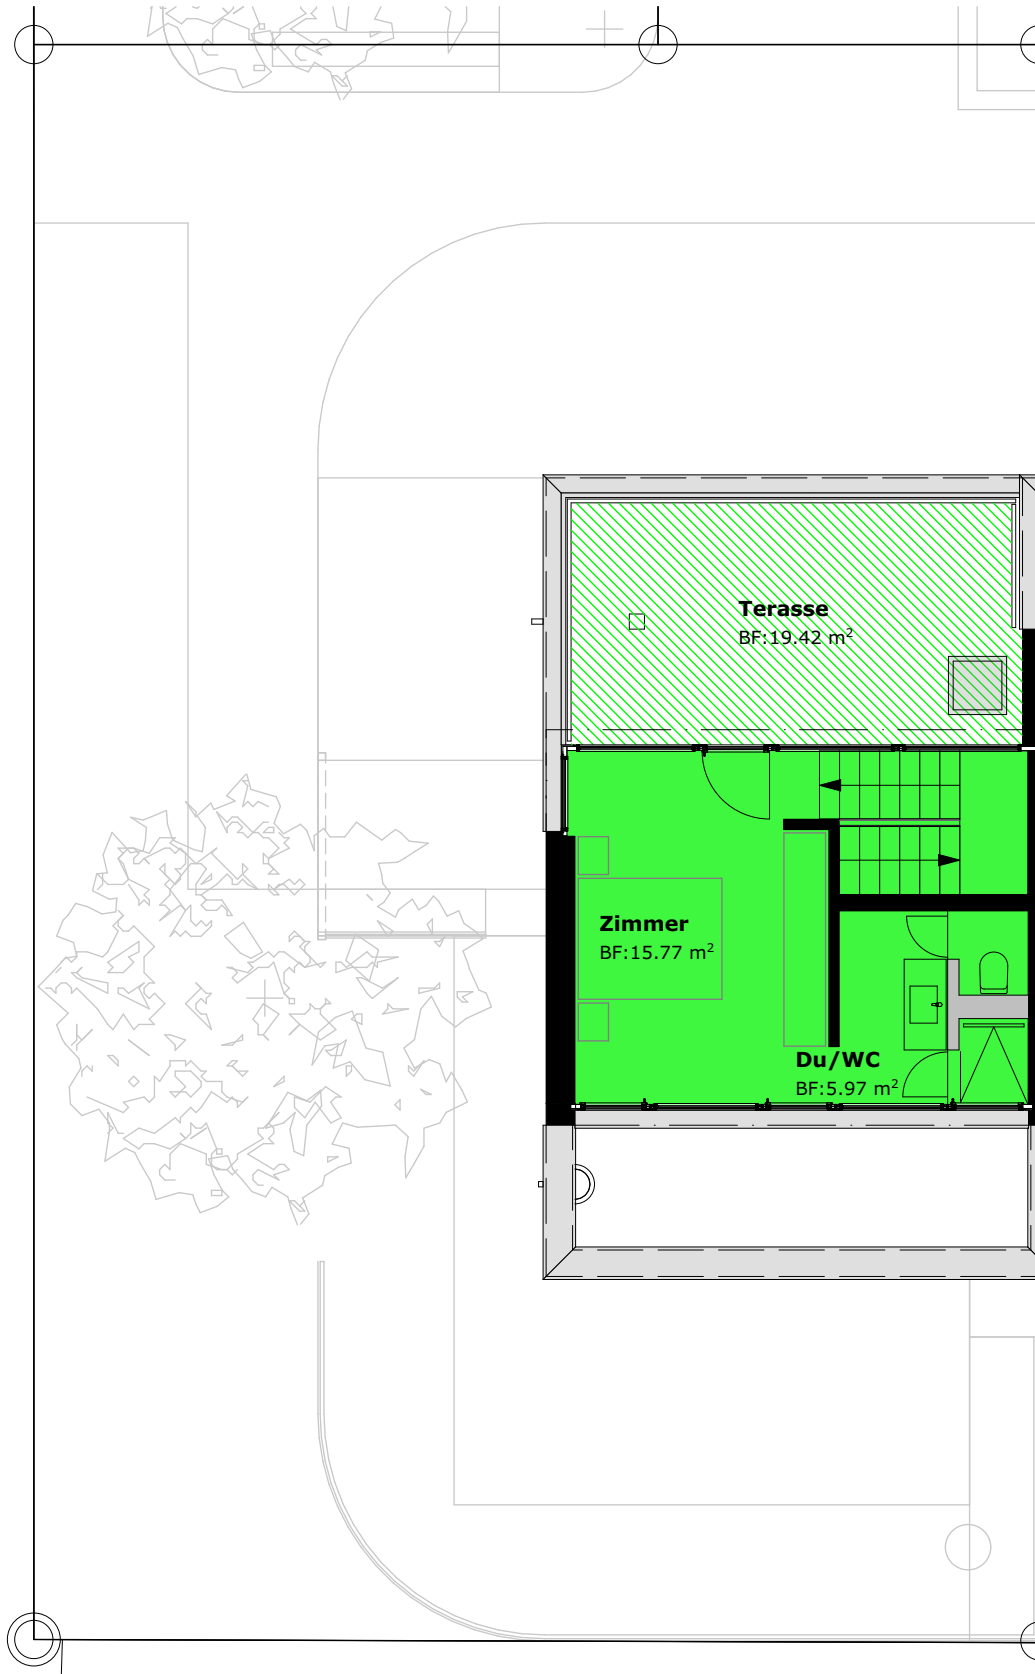

Kubatur = 731.68 m ³
NGF UG = 52.02 m ²
Sitzplatz = 27.90 m ²
Terrasse = 19.42 m ²

2 Parkplätze in Einstellhalle (Nr. 28+29)

Kubatur = 731.68 m ³
NGF EG = 57.93 m ²
Sitzplatz = 27.90 m ²
Terrasse = 19.42 m ²

2 Parkplätze in Einstellhalle (Nr. 28+29)

Kubatur = 731.68 m ³
NGF OG = 55.22 m ²
Sitzplatz = 27.90 m ²
Terrasse = 19.42 m ²

2 Parkplätze in Einstellhalle (Nr. 28+29)

Kubatur = 731.68 m ³
NGF AG = 26.78 m ²
Sitzplatz = 27.90 m ²
Terrasse = 19.42 m ²

2 Parkplätze in Einstellhalle (Nr. 28+29)