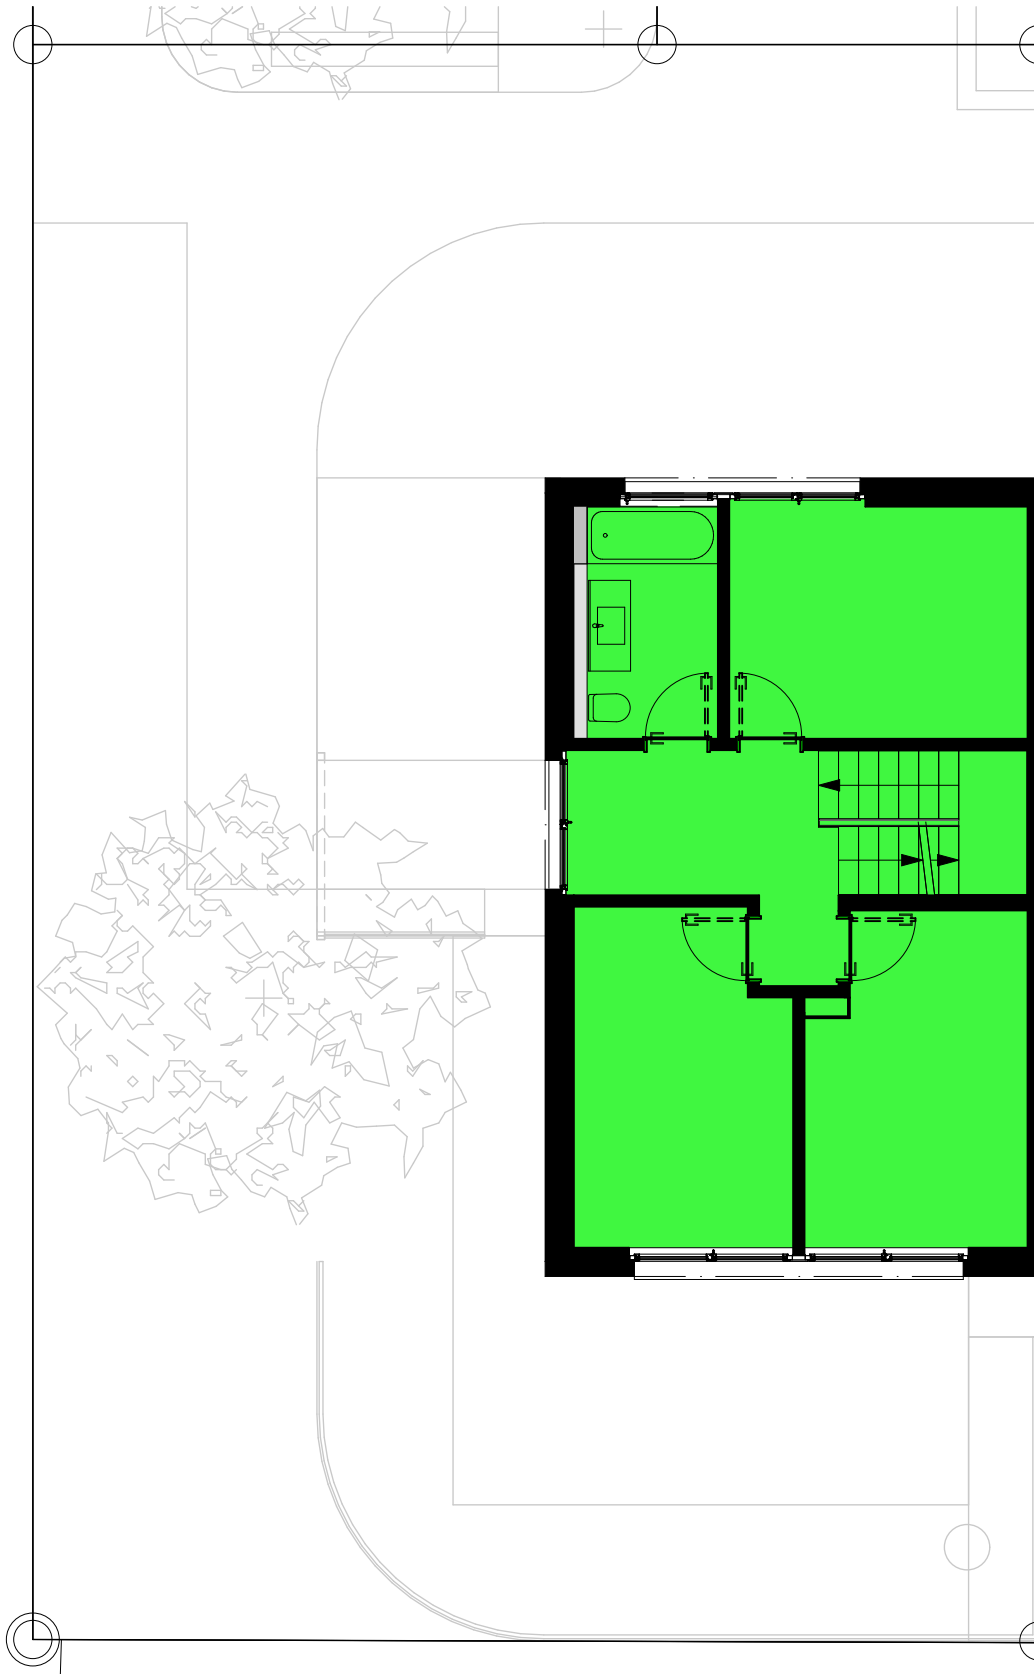

BWF	= 159.67 m ²
UG	= 43.96 m ²
Sitzplatz	= 27.90 m ²
Terrasse	= 19.88 m ²

2 Parkplätze in Einstellhalle (Nr. 28+29)

BWF	= 159.67 m ²
UG	= 43.96 m ²
Sitzplatz	= 27.90 m ²
Terrasse	= 19.88 m ²

2 Parkplätze in Einstellhalle (Nr. 28+29)

BWF = 159.67 m²
UG = 43.96 m²
Sitzplatz = 27.90 m²
Terrasse = 19.88 m²

2 Parkplätze in Einstellhalle (Nr. 28+29)

BWF	= 159.67 m ²
UG	= 43.96 m ²
Sitzplatz	= 27.90 m ²
Terrasse	= 19.88 m ²

2 Parkplätze in Einstellhalle (Nr. 28+29)