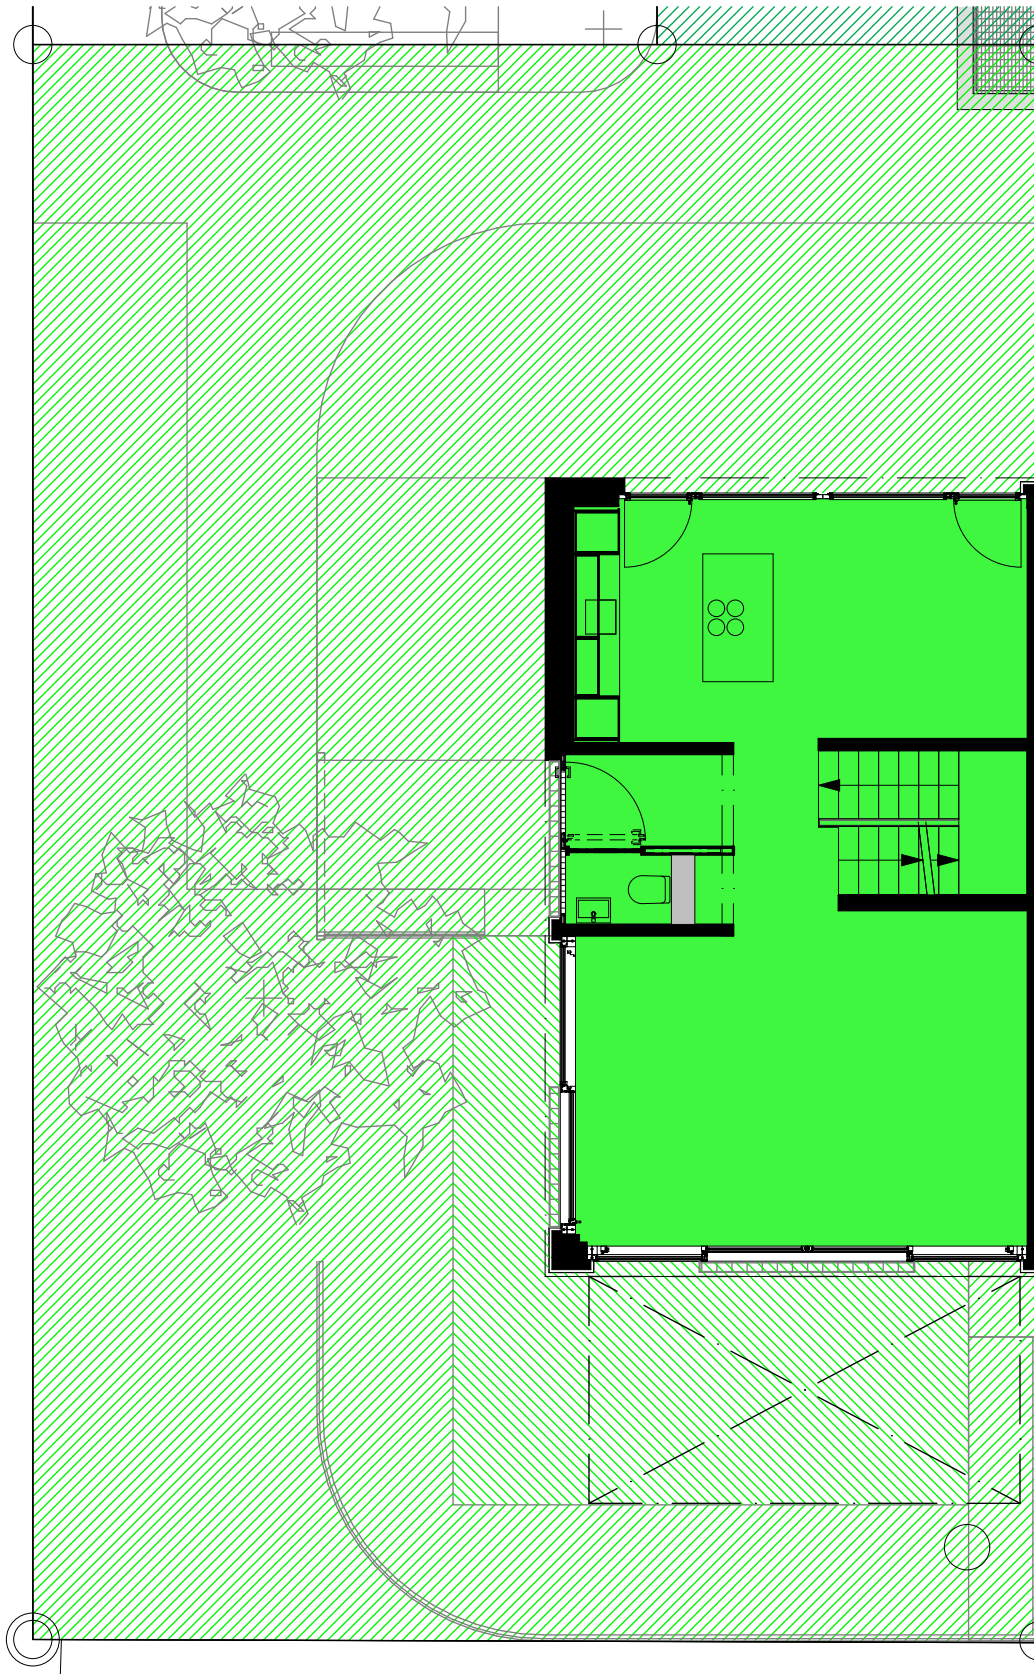

BWF	= 159.67 m ²
UG	= 43.96 m ²
Sitzplatz	= 27.90 m ²
Terrasse	= 19.88 m ²

2 Parkplätze in Einstellhalle (Nr. 28+29)

BWF	= 159.67 m ²
UG	= 43.96 m ²
Sitzplatz	= 27.90 m ²
Terrasse	= 19.88 m ²

2 Parkplätze in Einstellhalle (Nr. 28+29)

BWF = 159.67 m²
UG = 43.96 m²
Sitzplatz = 27.90 m²
Terrasse = 19.88 m²

2 Parkplätze in Einstellhalle (Nr. 28+29)

BWF	= 159.67 m ²
UG	= 43.96 m ²
Sitzplatz	= 27.90 m ²
Terrasse	= 19.88 m ²

2 Parkplätze in Einstellhalle (Nr. 28+29)