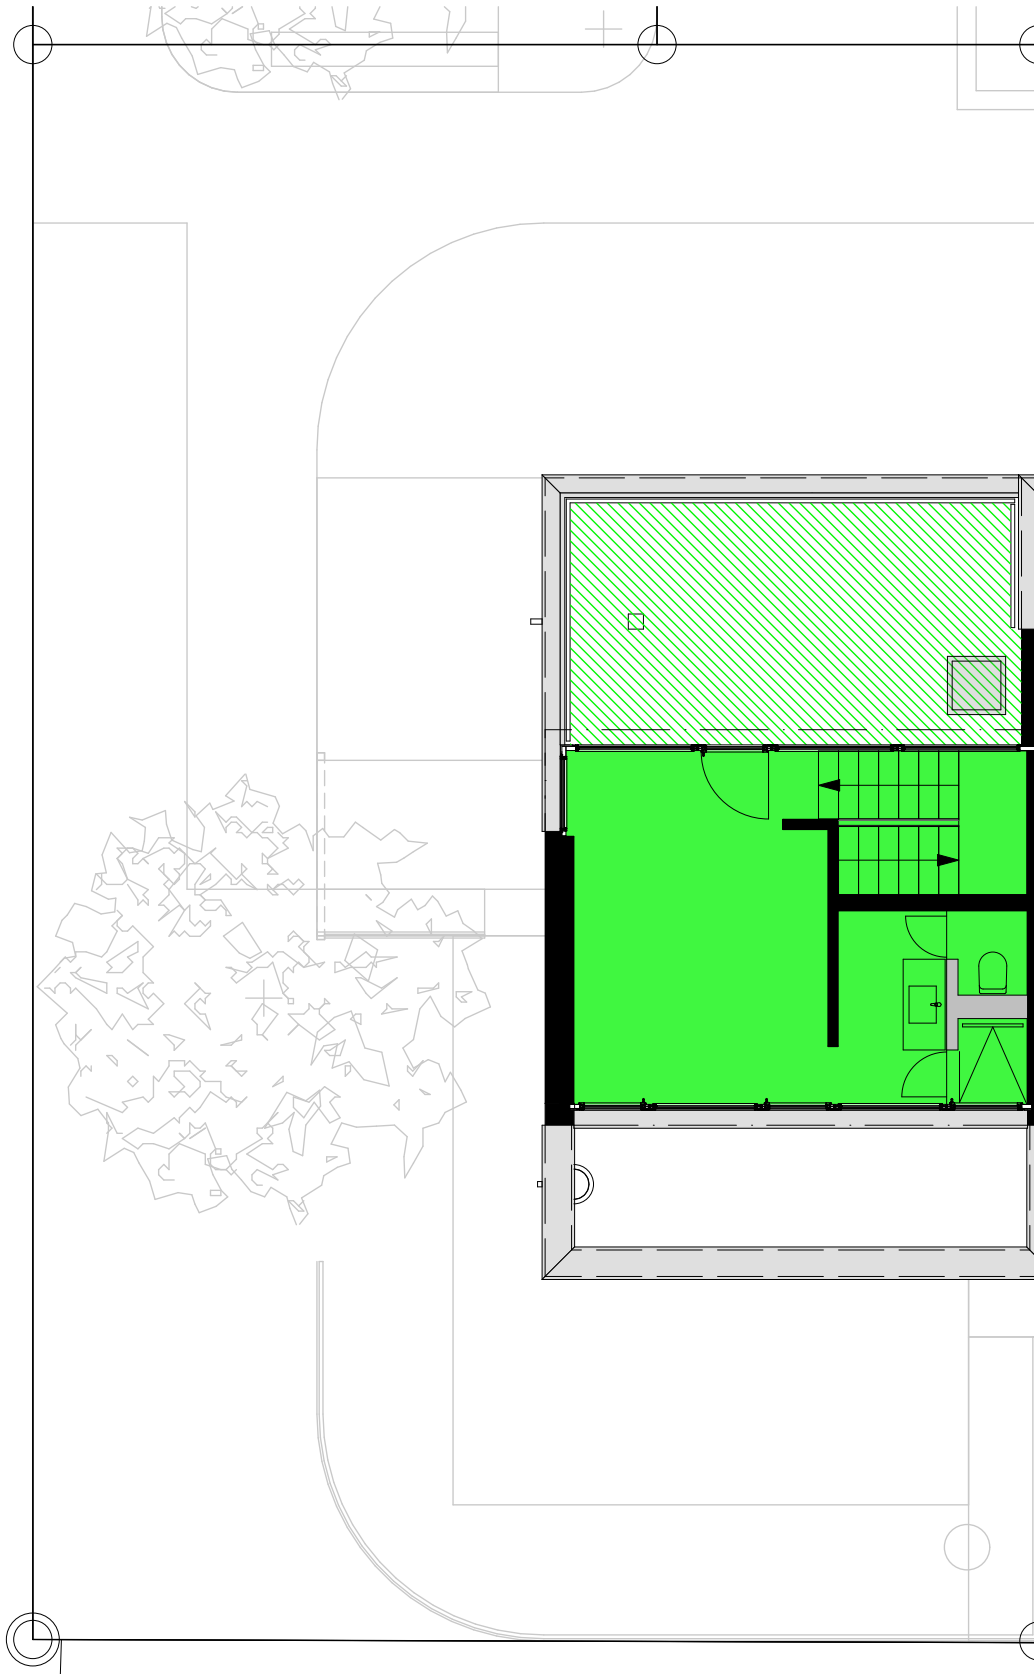

BWF	= 159.67 m ²
UG	= 43.96 m ²
Sitzplatz	= 27.90 m ²
Terrasse	= 19.88 m ²

2 Parkplätze in Einstellhalle (Nr. 28+29)

BWF	= 159.67 m ²
UG	= 43.96 m ²
Sitzplatz	= 27.90 m ²
Terrasse	= 19.88 m ²

2 Parkplätze in Einstellhalle (Nr. 28+29)

BWF = 159.67 m²
UG = 43.96 m²
Sitzplatz = 27.90 m²
Terrasse = 19.88 m²

2 Parkplätze in Einstellhalle (Nr. 28+29)

BWF	= 159.67 m ²
UG	= 43.96 m ²
Sitzplatz	= 27.90 m ²
Terrasse	= 19.88 m ²

2 Parkplätze in Einstellhalle (Nr. 28+29)