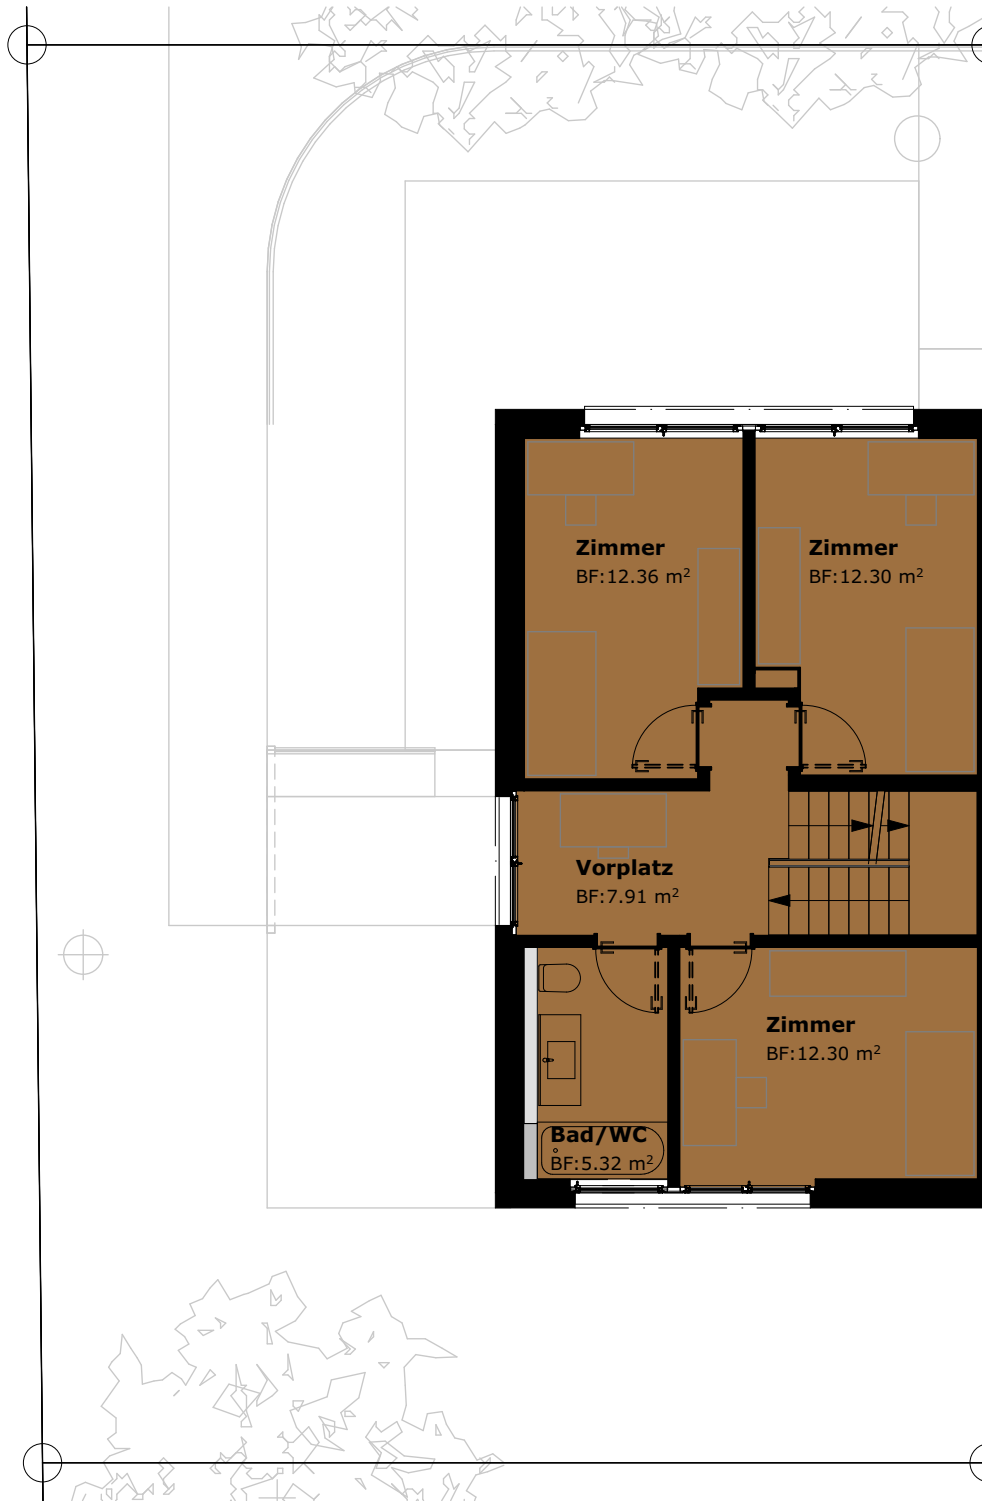

Kubatur = 728.97 m ³
NGF UG = 52.02 m ²
Sitzplatz = 27.70 m ²
Terrasse = 19.42 m ²

2 Parkplätze in Einstellhalle (Nr. 25+26)

	Kubatur = 728.97 m ³
	NGF EG = 57.93 m ²
	Sitzplatz = 27.70 m ²
	Terrasse = 19.42 m ²

 2 Parkplätze in Einstellhalle (Nr. 25+26)

Kubatur = 728.97 m ³
NGF OG = 55.22 m ²
Sitzplatz = 27.70 m ²
Terrasse = 19.42 m ²

2 Parkplätze in Einstellhalle (Nr. 25+26)

Kubatur = 728.97 m ³
NGF AG = 26.78 m ²
Sitzplatz = 27.70 m ²
Terrasse = 19.42 m ²

2 Parkplätze in Einstellhalle (Nr. 25+26)