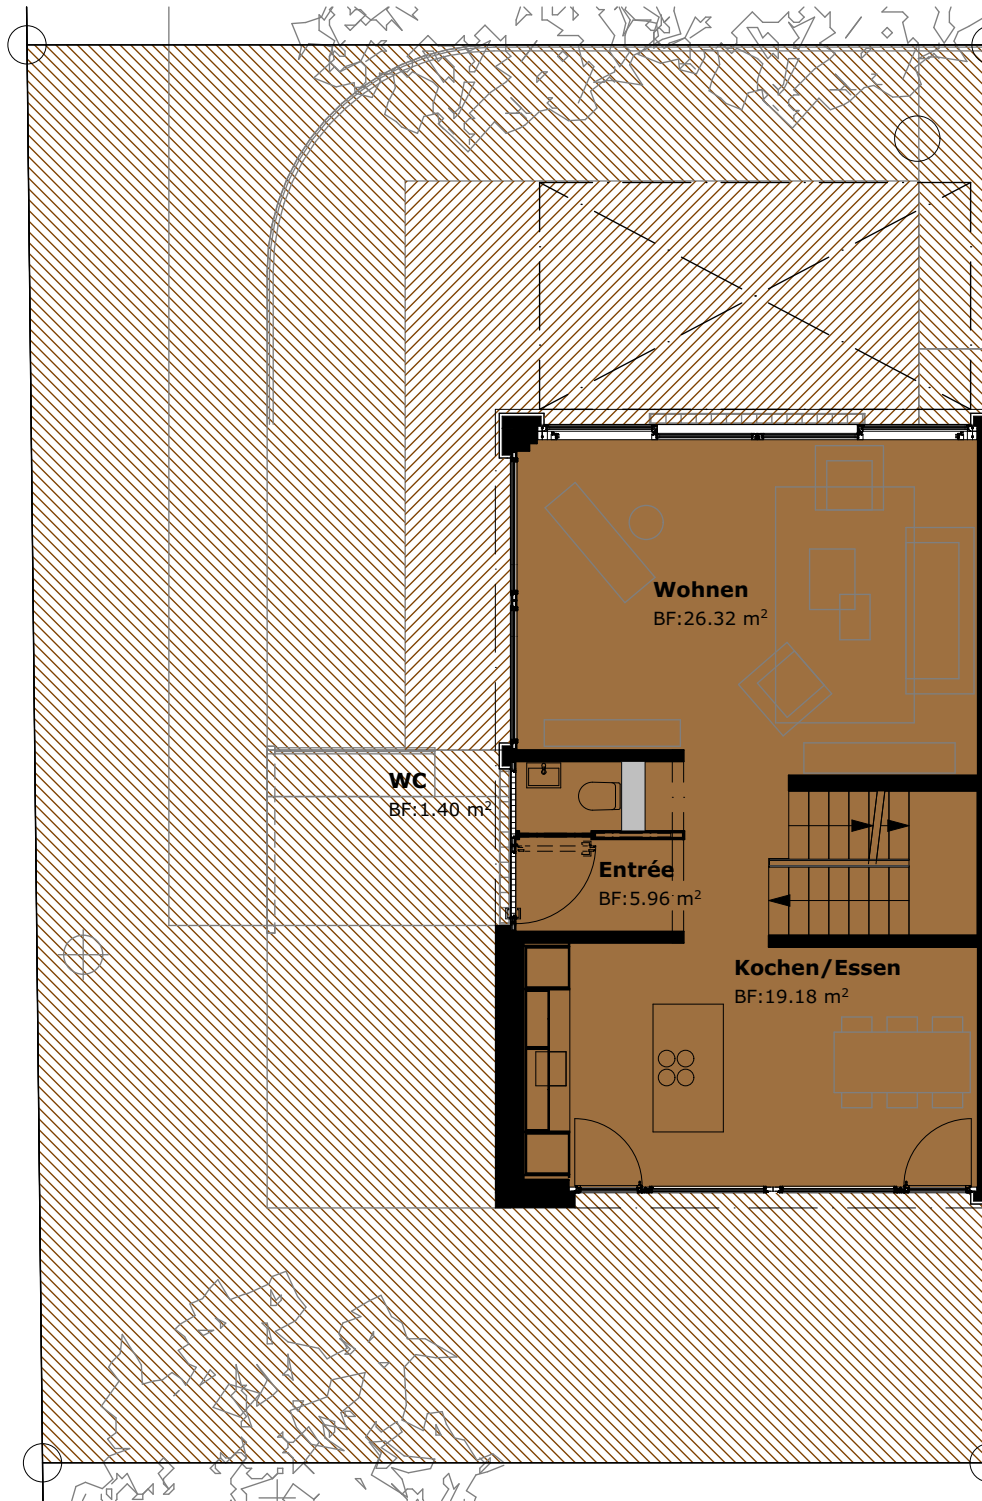

Kubatur = 728.97 m ³
NGF UG = 52.02 m ²
Sitzplatz = 27.70 m ²
Terrasse = 19.42 m ²

2 Parkplätze in Einstellhalle (Nr. 25+26)

	Kubatur = 728.97 m ³
	NGF EG = 57.93 m ²
	Sitzplatz = 27.70 m ²
	Terrasse = 19.42 m ²

 2 Parkplätze in Einstellhalle (Nr. 25+26)

Kubatur = 728.97 m ³
NGF OG = 55.22 m ²
Sitzplatz = 27.70 m ²
Terrasse = 19.42 m ²

2 Parkplätze in Einstellhalle (Nr. 25+26)

Kubatur = 728.97 m ³
NGF AG = 26.78 m ²
Sitzplatz = 27.70 m ²
Terrasse = 19.42 m ²

2 Parkplätze in Einstellhalle (Nr. 25+26)