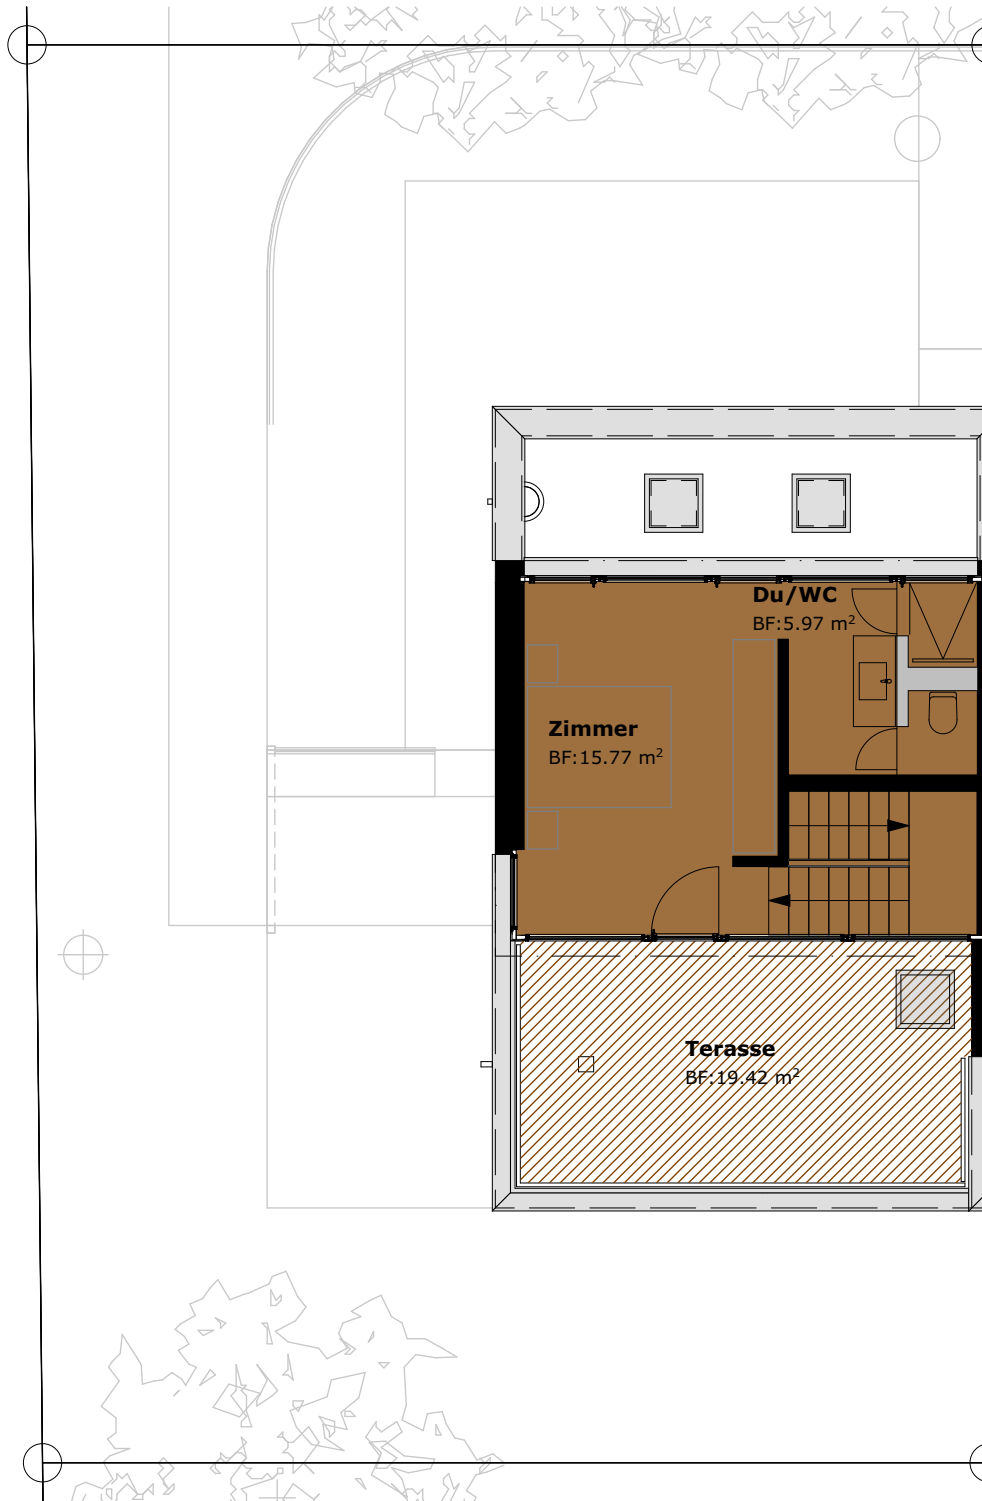

Kubatur = 728.97 m ³
NGF UG = 52.02 m ²
Sitzplatz = 27.70 m ²
Terrasse = 19.42 m ²

2 Parkplätze in Einstellhalle (Nr. 25+26)

	Kubatur = 728.97 m ³
	NGF EG = 57.93 m ²
	Sitzplatz = 27.70 m ²
	Terrasse = 19.42 m ²

 2 Parkplätze in Einstellhalle (Nr. 25+26)

Kubatur = 728.97 m ³
NGF OG = 55.22 m ²
Sitzplatz = 27.70 m ²
Terrasse = 19.42 m ²

2 Parkplätze in Einstellhalle (Nr. 25+26)

Kubatur = 728.97 m ³
NGF AG = 26.78 m ²
Sitzplatz = 27.70 m ²
Terrasse = 19.42 m ²